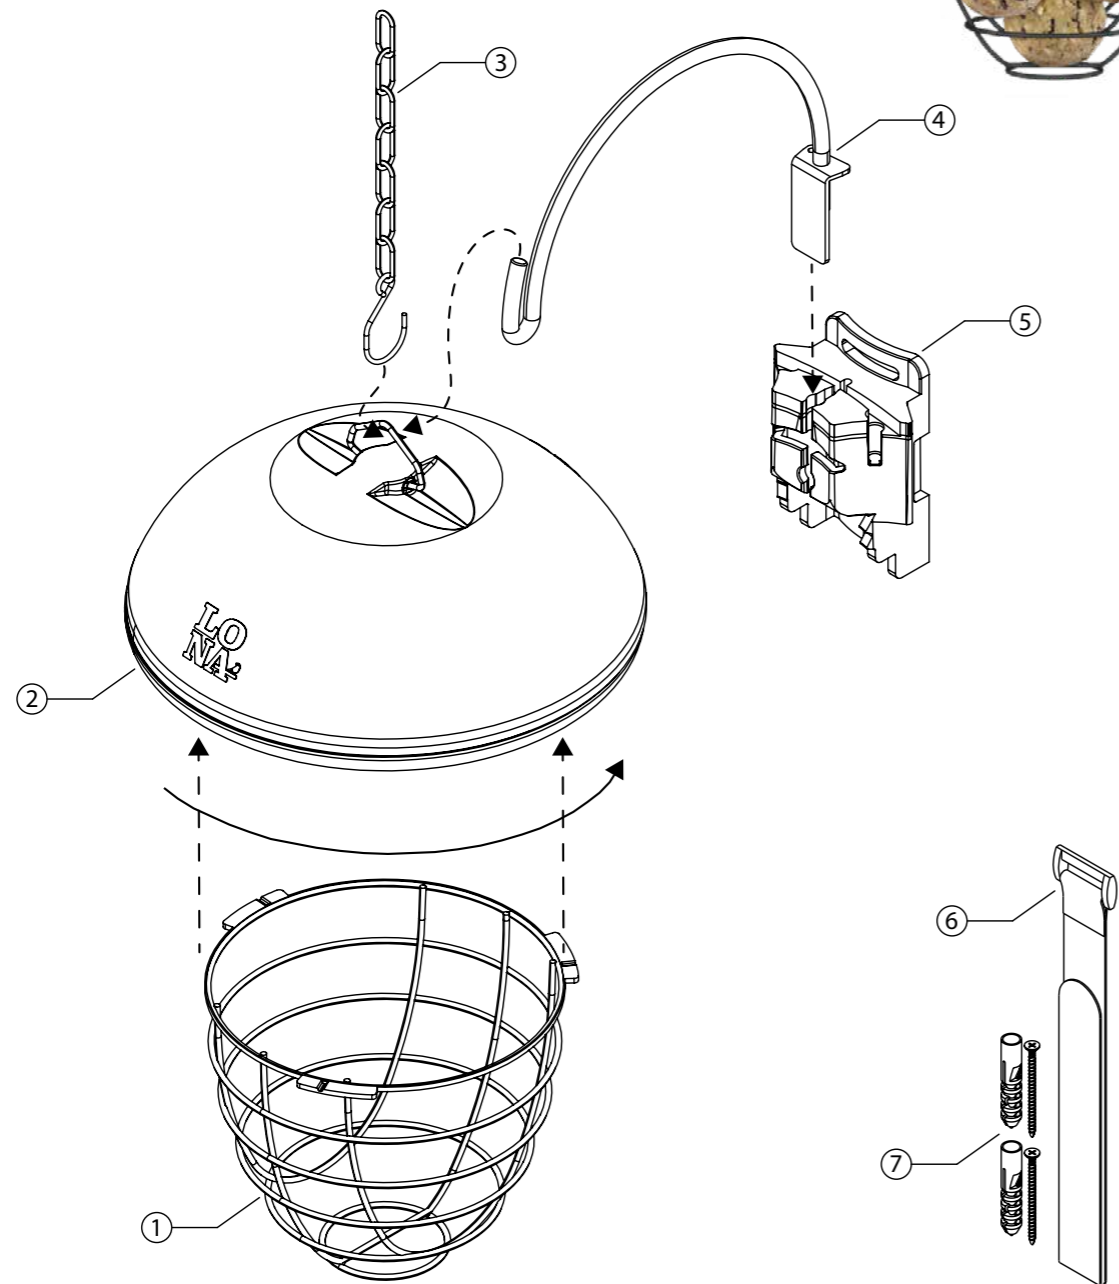

Art.nr. 14275 GROEN

n°	Item	Hoev.
1	Silo zitstok	2
2	Silo	1
3	Silo deksel	1
4	Ketting	1
5	Multifunctioneel ophangstelsysteem	1
6	Velcro	1

MEZENBOLLENHOUDERS

M5

**LO
NA**
Love Nature

Art.nr. 13254 GROEN

n°	Item	Hoef.
1	Kooi	1
2	Silo deksel	1
3	Ketting	1
4	Hangbeugel	1
5	Multifunctioneel ophangstelsysteem	1
6	Velcro	1
7	Vijzen & pluggen	2