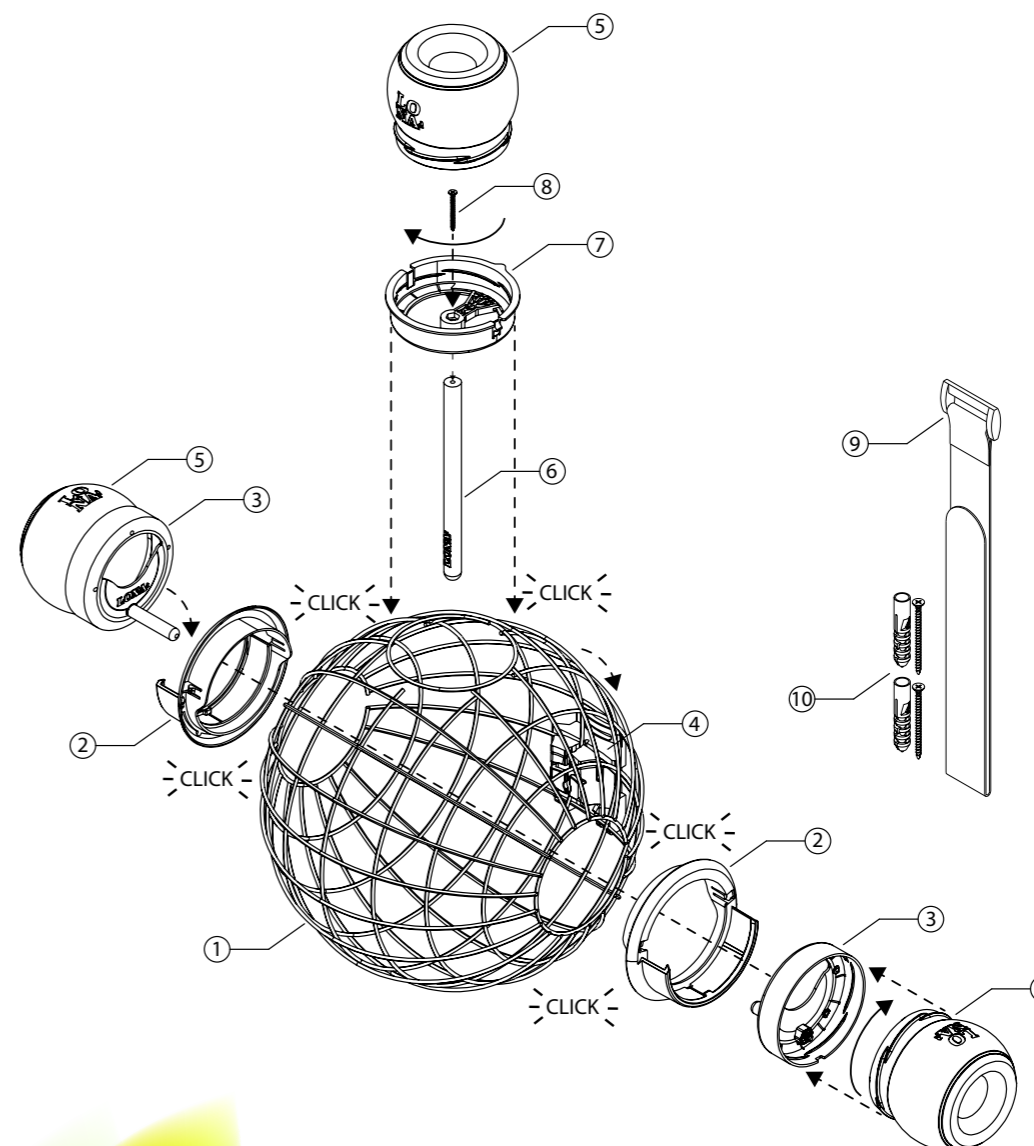

VOERKOOI LARGE MET TRAPEZESTICK

V30

**LO
NA**
Love Nature

Art.nr.13262 GROEN

n°	Item	Hoev.
1	Kooi	1
2	Voederunit houder	2
3	Voederunit deksel	2
4	Multifunctioneel ophangstelsel	1
5	Voerunit	3
6	Lange houten zitstok	1
7	Vertical Voederunit deksel	1
8	Zitstok schroef	1
9	Velcro	1
10	Vijzen & pluggen	2