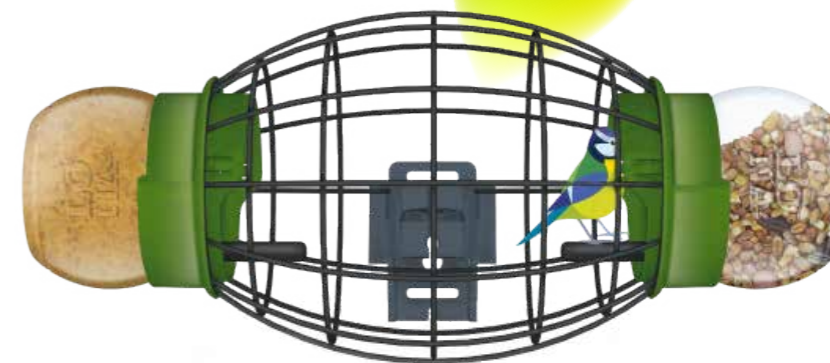

V10 VOERKOOI OVAAL

LONA V10 is een ovale voerkooi en biedt de kleine tuinvogels bescherming tegen hun natuurlijke vijanden zoals katten en grotere vogels. Ze kunnen rustig en ongestoord foerageren. De 2 voerunits bieden de mogelijkheid voor meerdere soorten tuinvogelvoerders. De V10 voerkooi is ook te gebruiken in combinatie met pindakaas. Tuinvogels zoals mezen, vinken, mussen en soortgenoten vliegen de kooi in om zich te goed te doen aan de energierijke tuinvogelvoerders. Voor het bevestigen aan een regenpijp, boomstam, schutting, muur of pergola.

- Met handig ophangstelsysteem
- Uitnemen van voerderpotjes met één simpele handbeweging
- Geschikt alle tuinvogelvoerders en pindakaas
- Het hele jaar door te gebruiken
- LONA-pindakaaspot optioneel
- Voorzien van 2 voerunits
- Duurzaam en 100% recyclebaar

Art.nr. 13260 GROEN

V20 VOERKOOI ROND

LONA V20 is een ronde voerkooi en biedt de kleine tuinvogels bescherming tegen hun natuurlijke vijanden zoals katten en grotere vogels. Ze kunnen rustig en ongestoord foerageren. De 2 voerunits bieden de mogelijkheid voor meerdere soorten tuinvogelvoerders. De V20 voerkooi is ook te gebruiken in combinatie met pindakaas. Tuinvogels zoals mezen, vinken, mussen en soortgenoten vliegen de kooi in om zich te goed te doen aan de energierijke tuinvogelvoerders. Voor het bevestigen aan een regenpijp, boomstam, schutting, muur of pergola.

- Met handig ophangstelsysteem
- Uitnemen van voerderpotjes met één simpele handbeweging
- Geschikt alle tuinvogelvoerders en pindakaas
- Het hele jaar door te gebruiken
- LONA-pindakaaspot optioneel
- Voorzien van 2 voerunits
- Duurzaam en 100% recyclebaar

Art.nr. 13261 GROEN