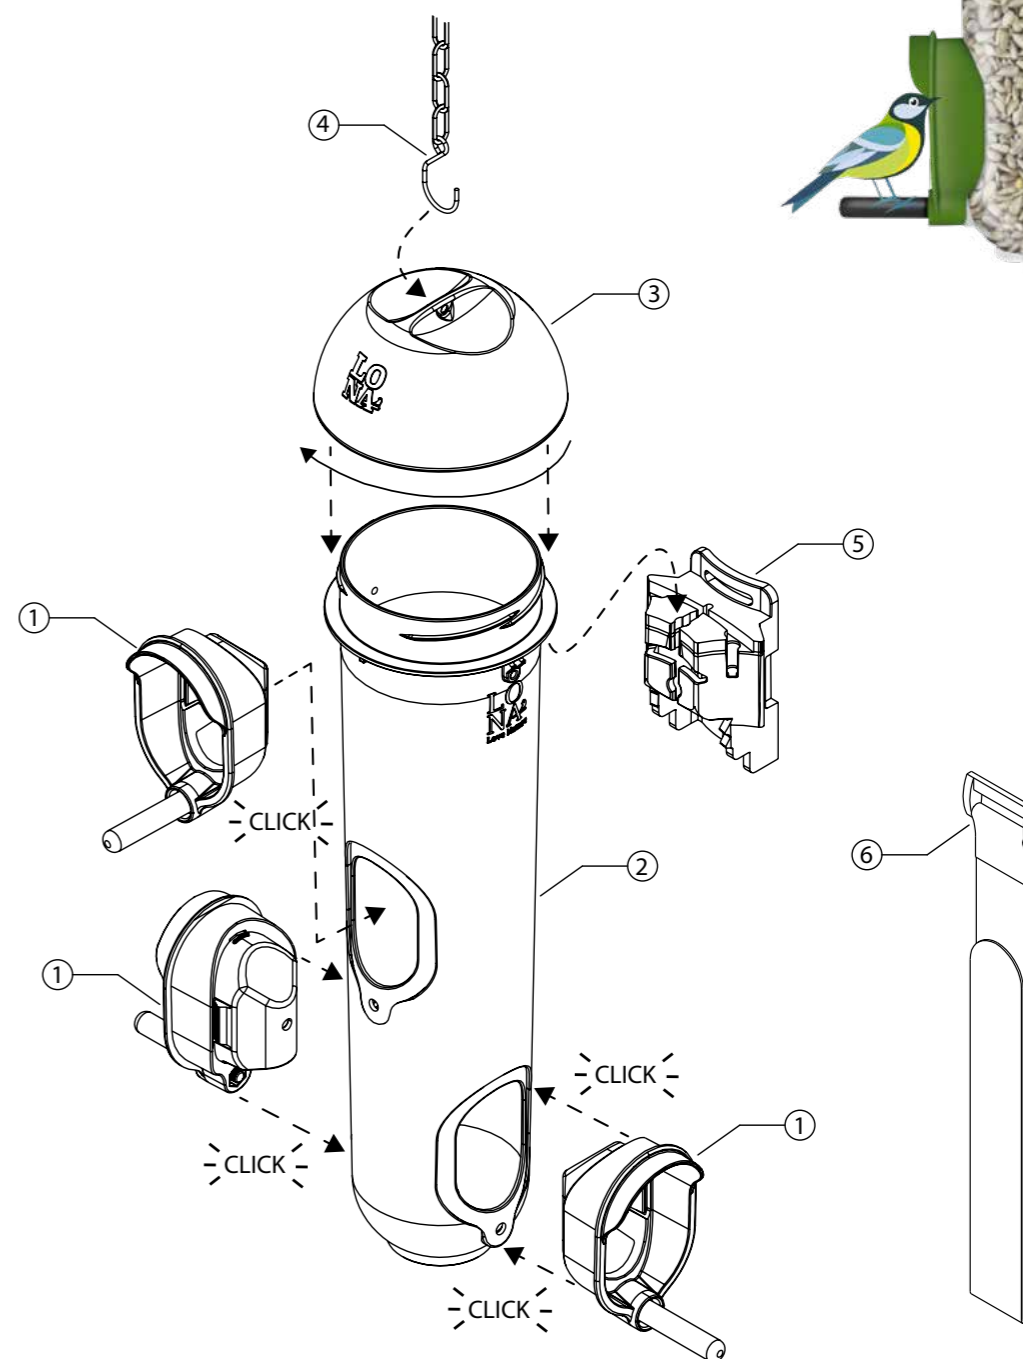

VOERSILO

S3

**LO
NA**
Love Nature

Art.nr. 14271 GROEN

n°	Item	Hoef.
1	Silo zitstok	3
2	Silo	1
3	Silo deksel	1
4	Ketting	1
5	Multifunctioneel ophangstelsel	1
6	Velcro	1