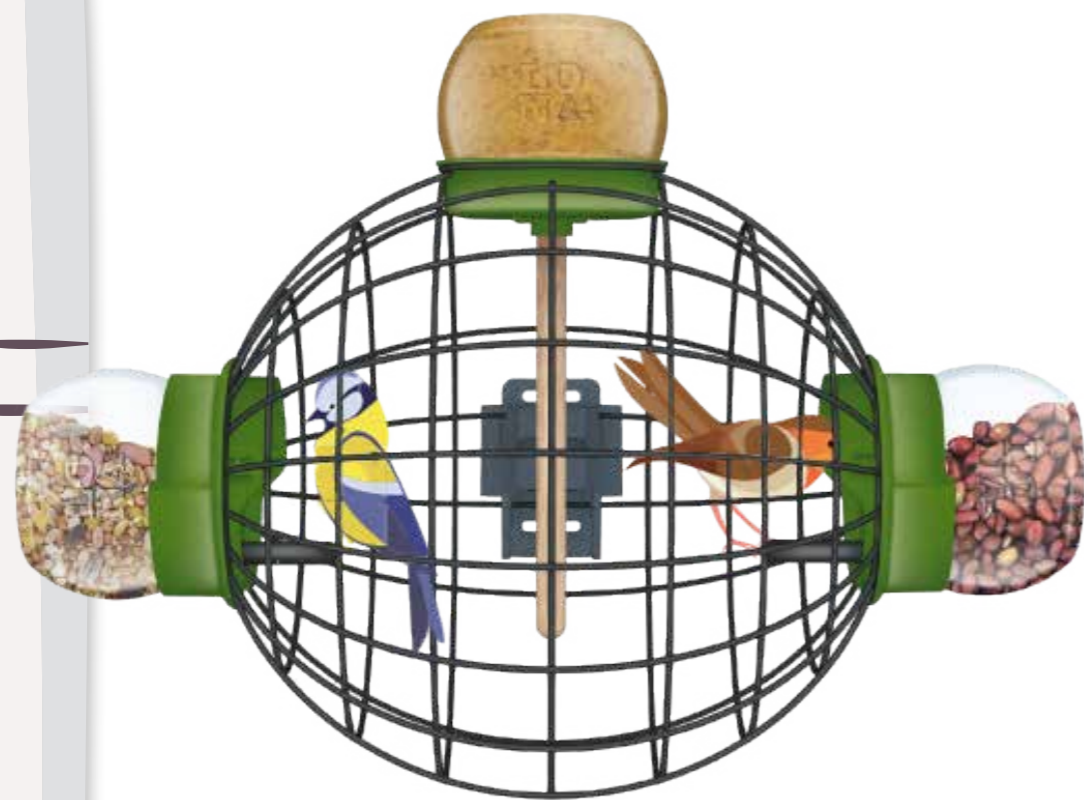

- Met handig ophangstelsysteem
- Uitnemen van voerderpotjes met één simpele handbeweging
- Geschikt alle tuinvogelvoerders en pindakaas
- Het hele jaar door te gebruiken
- LONA-pindakaaspot optioneel
- Voorzien van 2 voerunits
- Duurzaam en 100% recyclebaar

Art.nr. 13260 GROEN

V20 VOERKOOI ROND

LONA V20 is een ronde voerkooi en biedt de kleine tuinvogels bescherming tegen hun natuurlijke vijanden zoals katten en grotere vogels. Ze kunnen rustig en ongestoord foerageren. De 2 voerunits bieden de mogelijkheid voor meerdere soorten tuinvogelvoerders. De V20 voerkooi is ook te gebruiken in combinatie met pindakaas. Tuinvogels zoals mezen, vinken, mussen en soortgenoten vliegen de kooi in om zich te goed te doen aan de energierijke tuinvogelvoerders. Voor het bevestigen aan een regenpijp, boomstam, schutting, muur of pergola.

Art.nr. 13261 GROEN

V30 VOERKOOI LARGE MET TRAPEZESTICK

LONA V30 voerKooi is het paradepaardje onder de voerKooien en biedt de kleine tuinvogels bescherming tegen hun natuurlijke vijanden zoals katten en grotere vogels. Ze kunnen rustig en ongestoord foerageren. Met 2 voerunits en een pindakaaspothouder met trapezestick heeft het alles om de kleine tuinvogels te voeren wat ze nodig hebben. Tuinvogels zoals mezen, vinken, mussen en soortgenoten vliegen de Kooi in om zich te goed te doen aan de energierijke tuinvogelvoerders. Voor het bevestigen aan een regenpijp, boomstam, schutting, muur of pergola.