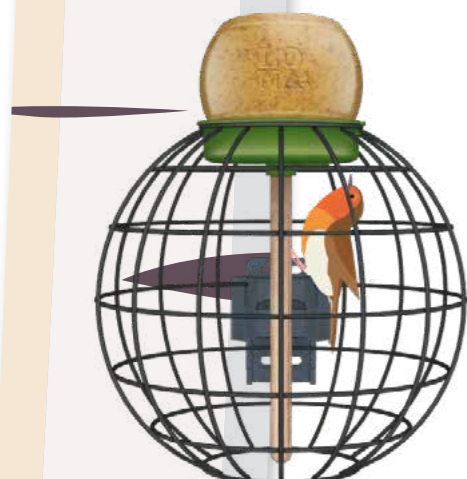

V2 VOERKOOI ROND

LONA V2 is een ronde voerkooi en biedt de kleine tuinvogels bescherming tegen hun natuurlijke vijanden zoals katten en grotere vogels. Ze kunnen rustig en ongestoord foerageren. Tuinvogels zoals mezen, vinken, mussen en soortgenoten vliegen naar de verticale trapezestick om vervolgens naar de pindakaas te klimmen. Voor het bevestigen aan een regenpijp, boomstam, schutting, muur of pergola.

- Met handig ophangstelsysteem en pothouder met unieke trapezestick
- Lona-pindakaaspot vernieuwen met één simpele handbeweging
- Geschikt voor pindakaas
- Het hele jaar door te gebruiken
- LONA-pindakaaspot optioneel
- Duurzaam en 100% recyclebaar

Art.nr. 13259 GROEN