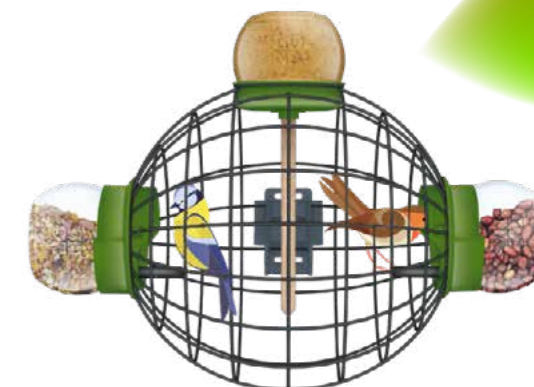

VOERKOOI LARGE MET TRAPEZESTICK

V30

**LO
NA**
Love Nature

Art.nr.13262 GROEN

n°	Item	Hoev.
1	Kooi	1
2	Voederunit houder	2
3	Voederunit deksel	2
4	Multifunctioneel ophangstelsel	1
5	Voerunit	3
6	Lange houten zitstok	1
7	Vertical Voederunit deksel	1
8	Zitstok schroef	1
9	Velcro	1
10	Vijzen & pluggen	2