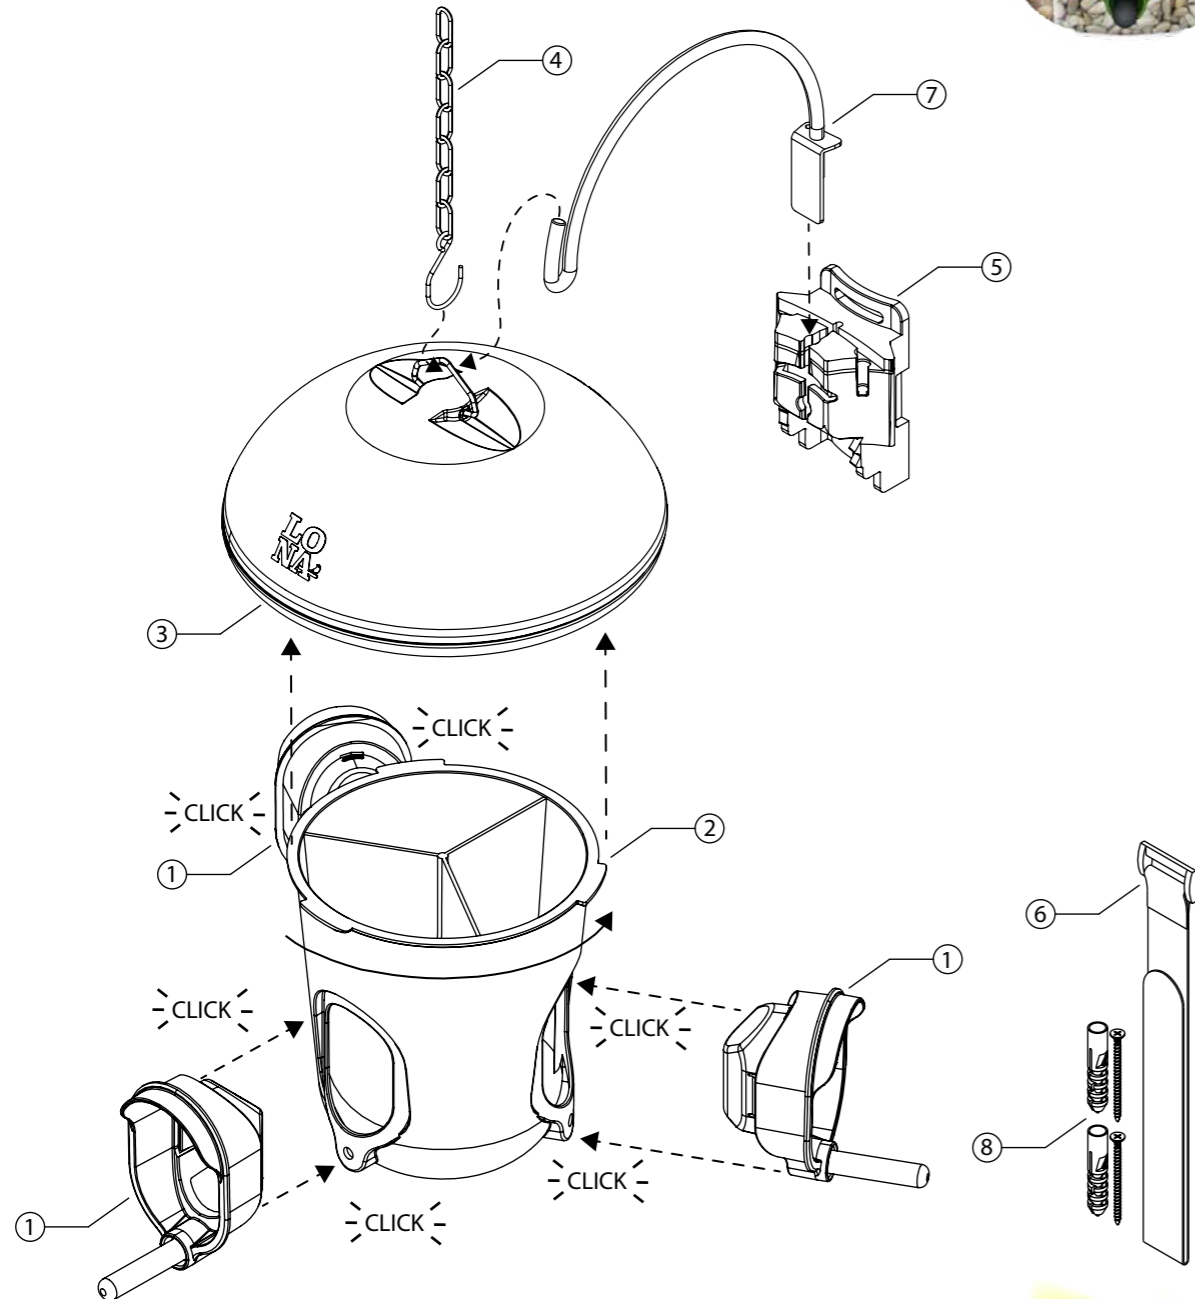

VOERSILO DUO

D1

**LO
NA**
Love Nature

Art.nr. 14272 GROEN

n°	Item	Hoev.
1	Silo zitstok	2
2	Silo	2
3	Silo deksel	2
4	Multifunctioneel ophangstelsysteem	1
5	Velcro	1