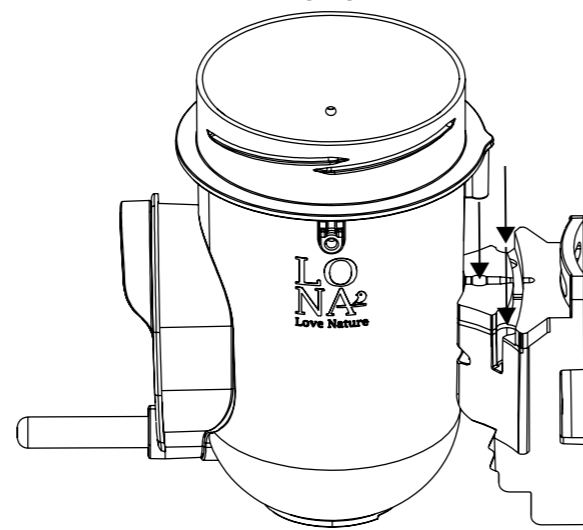

PINDAKAAS

Art.nr. 13243 GROEN

n°	Item	Hoef.
1	Silo zitstok	1
2	Silo	1
3	Silo deksel	1
4	Ketting	1
5	Multifunctioneel ophangstelsel	1
6	Velcro	1

OPHANG OPTIES

VELCRO

KOOI

SILO

HANG BEUGEL