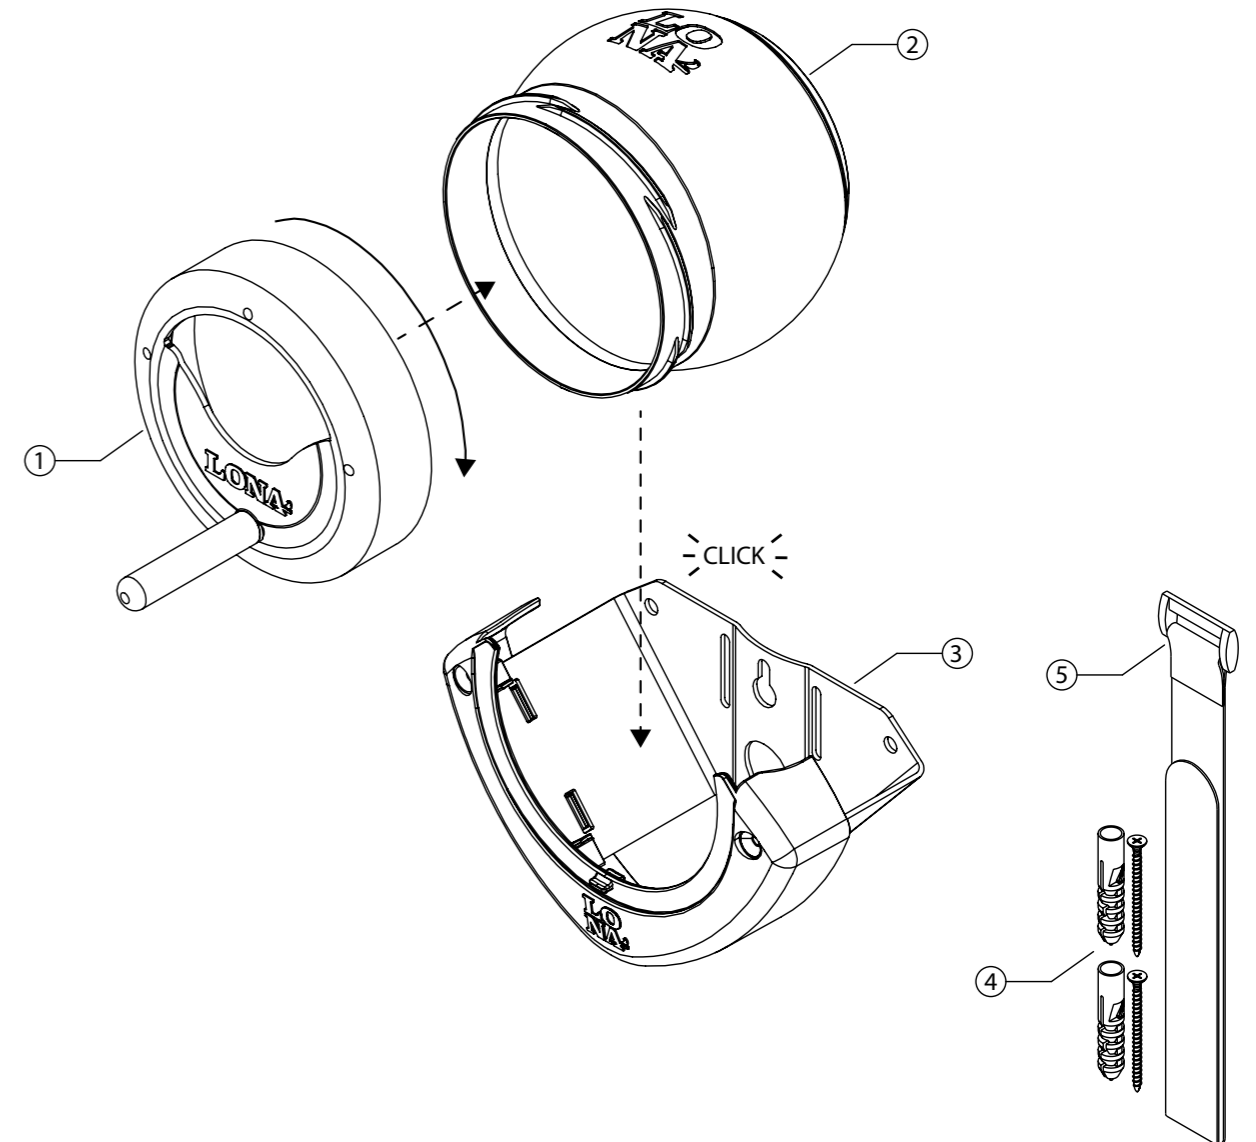

VOERSTATION

A1

LONA
Love Nature

Art.nr. 13249 GROEN

n°	Item	Hoef.
1	Voederunit deksel	1
2	Voerunit	1
3	Monteerbeugel	1
4	Vijzen & pluggen	2
5	Velcro	1