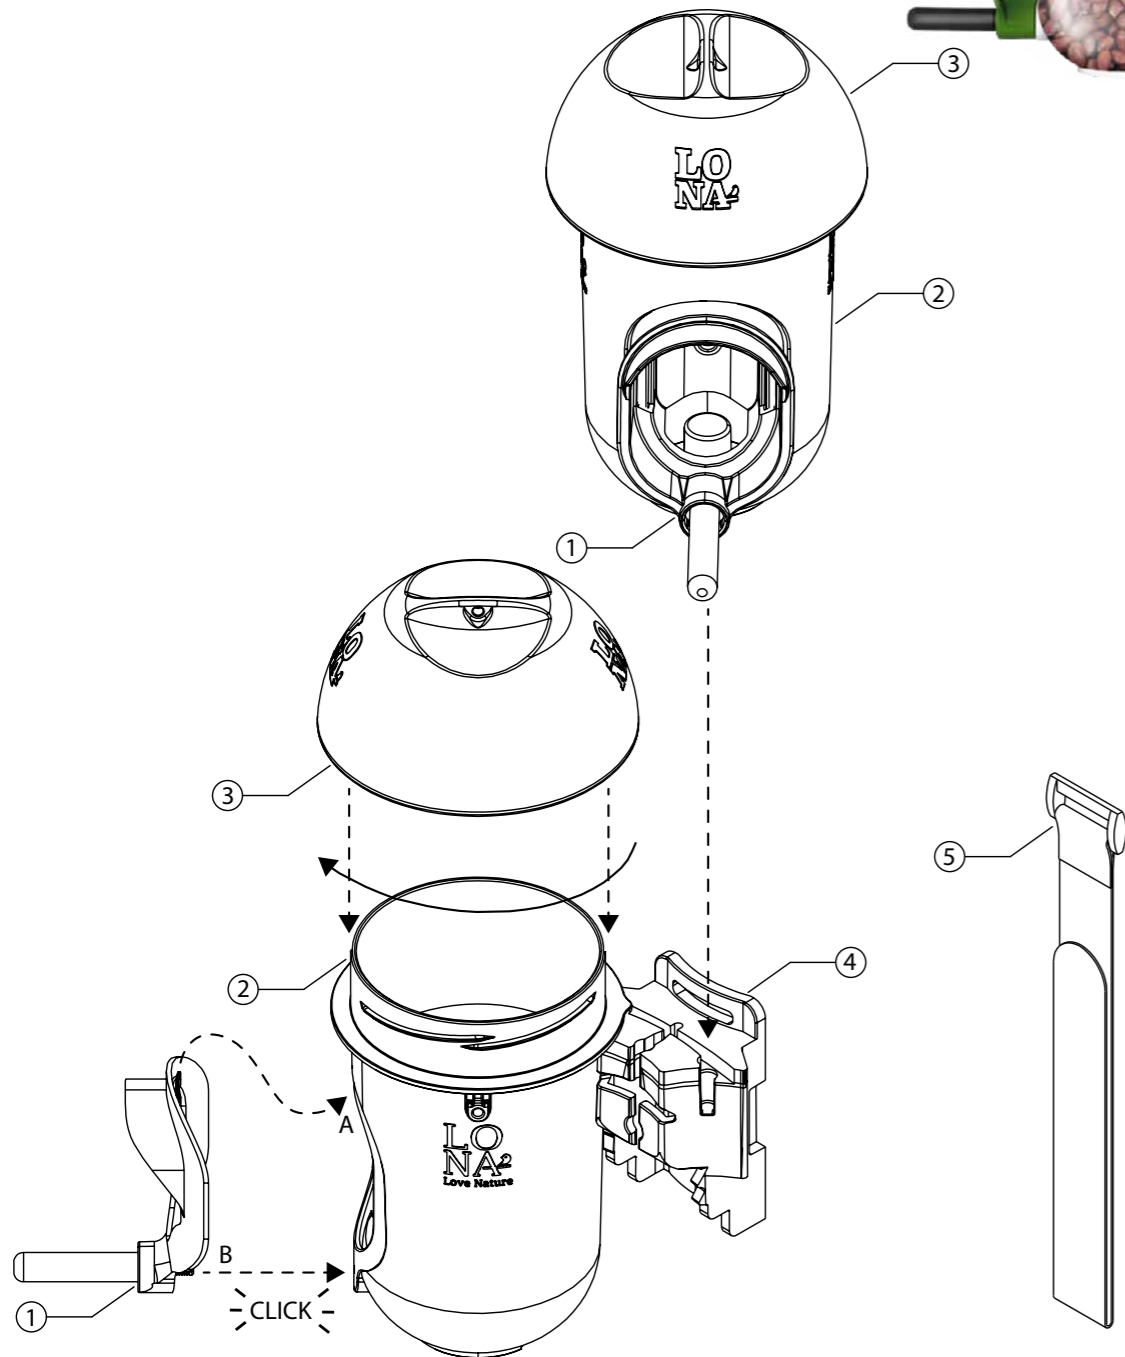

Art.nr. 14272 GROEN

n°	Item	Hoev.
1	Silo zitstok	2
2	Silo	2
3	Silo deksel	2
4	Multifunctioneel ophangstelsysteem	1
5	Velcro	1

VOERSILO COMBI

D2

LONA
Love Nature

Art.nr. 14273 GROEN

n°	Item	Hoef.
1	Silo zitstok	2
2	Silo	2
3	Silo deksel	2
4	Multifunctioneel ophangstelsysteem	1
5	Velcro	1