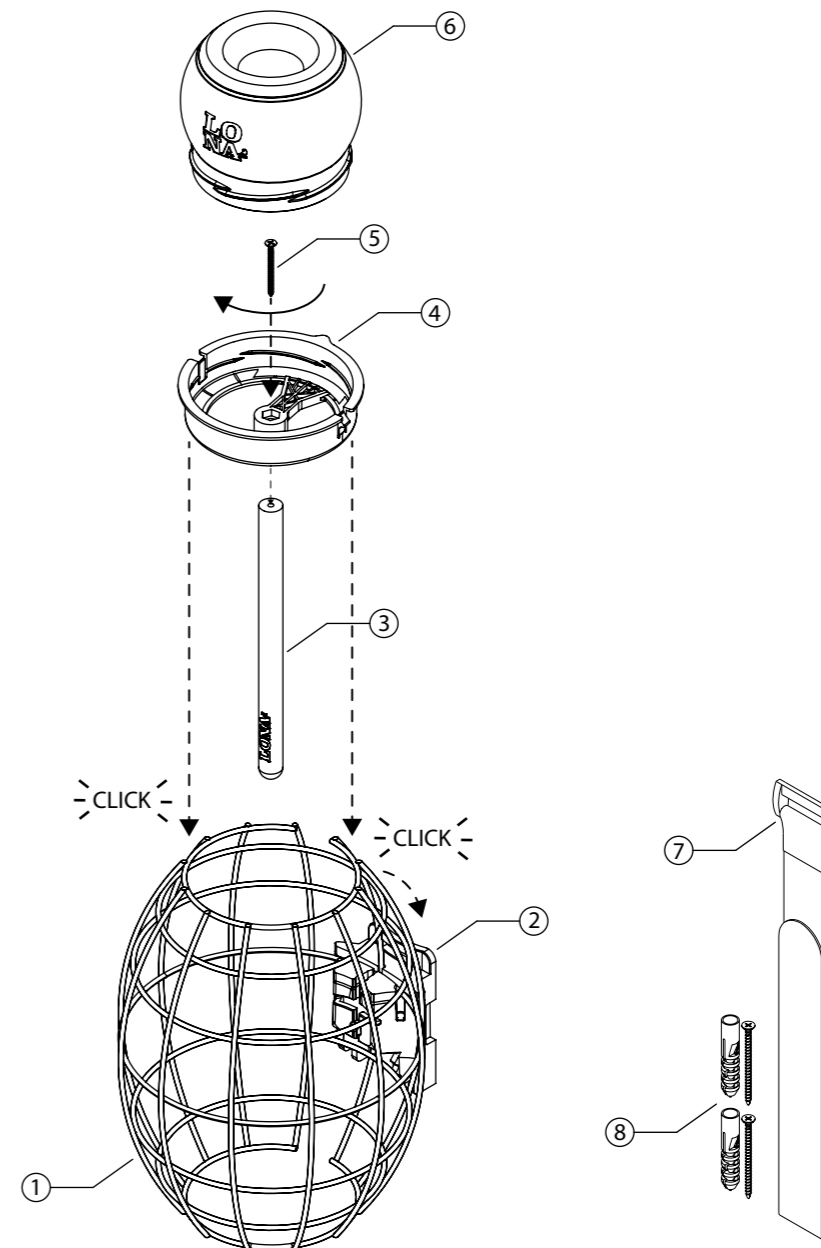

n°	Item	Hoef.
1	Voerunit	2

VOERKOOI OVAAL

vi

**LO
NA**
Love Nature

Art.nr. 13258 GROEN

n°	Item	Hoef.
1	Kooi	1
2	Multifunctioneel ophangsysteem	1
3	Lange houten zitstok	1
4	Voederunit deksel	1
5	Zitstok schroef	1
6	Voerunit	1
7	Velcro	1
8	Vijzen & pluggen	2