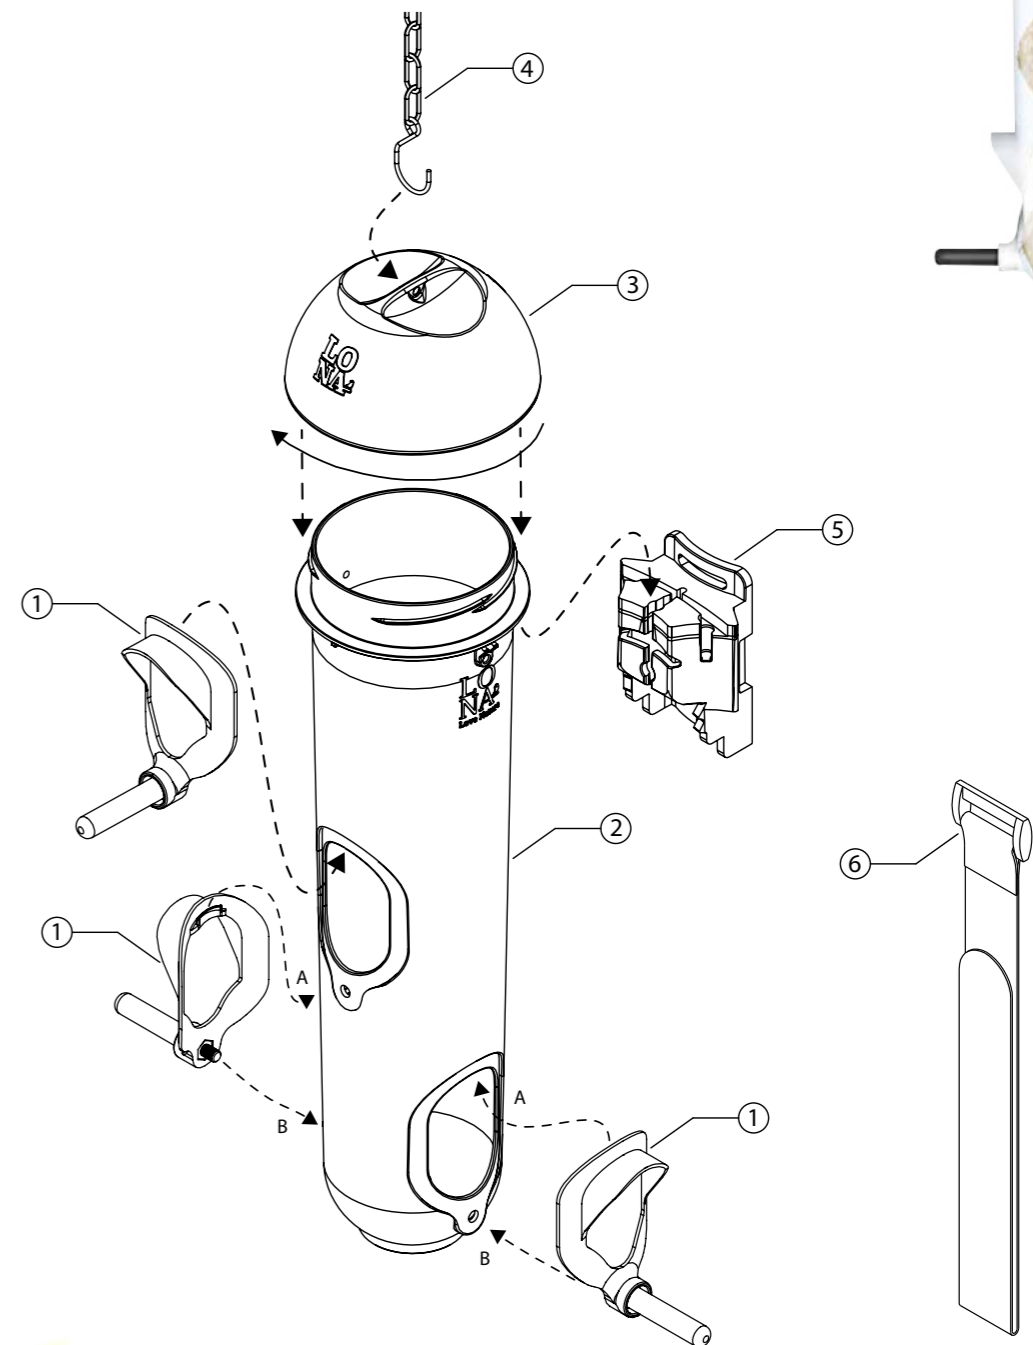

MEZENBOLLENHOUDERS

M6

**LO
NA**
Love Nature

Art.nr. 14276 GROEN

n°	Item	Hoef.
1	Silo zitstok	3
2	Silo	1
3	Silo deksel	1
4	Ketting	1
5	Multifunctioneel ophangstelsysteem	1
6	Velcro	1