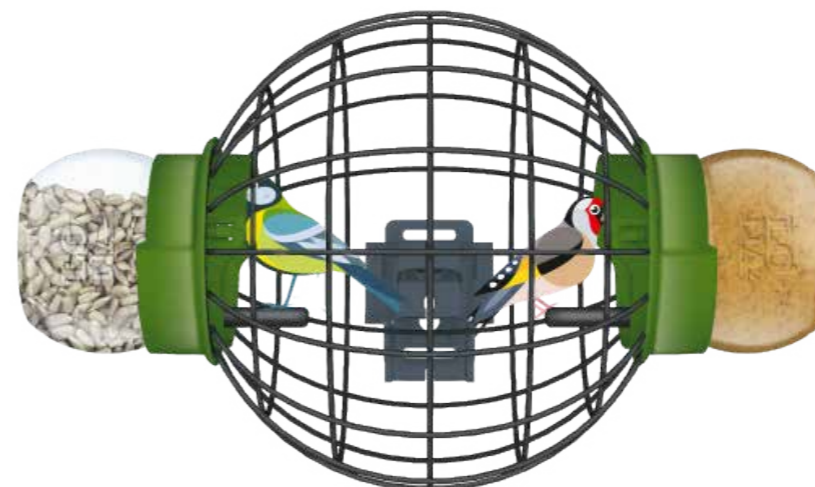

V1 VOERKOOI OVAAL

LONA V1 is een ovale voerkooi en biedt de kleine tuinvogels bescherming tegen hun natuurlijke vijanden zoals katten en grotere vogels. Ze kunnen rustig en ongestoord foerageren. Tuinvogels zoals mezen, vinken, mussen en soortgenoten vliegen naar de verticale trapezestick om vervolgens naar de pindakaas te klimmen. Voor het bevestigen aan een regenpijp, boomstam, schutting, muur of pergola.

- Met handig ophangstelsysteem en pothouder met unieke trapezestick
- Lona-pindakaaspot vernieuwen met één simpele handbeweging
- Geschikt voor pindakaas
- Het hele jaar door te gebruiken
- LONA-pindakaaspot optioneel
- Duurzaam en 100% recyclebaar

Art.nr. 13258 GROEN

V2 VOERKOOI ROND

LONA V2 is een ronde voerkooi en biedt de kleine tuinvogels bescherming tegen hun natuurlijke vijanden zoals katten en grotere vogels. Ze kunnen rustig en ongestoord foerageren. Tuinvogels zoals mezen, vinken, mussen en soortgenoten vliegen naar de verticale trapezestick om vervolgens naar de pindakaas te klimmen. Voor het bevestigen aan een regenpijp, boomstam, schutting, muur of pergola.

- Met handig ophangstelsysteem en pothouder met unieke trapezestick
- Lona-pindakaaspot vernieuwen met één simpele handbeweging
- Geschikt voor pindakaas
- Het hele jaar door te gebruiken
- LONA-pindakaaspot optioneel
- Duurzaam en 100% recyclebaar

Art.nr. 13259 GROEN

V10 VOERKOOI OVAAL