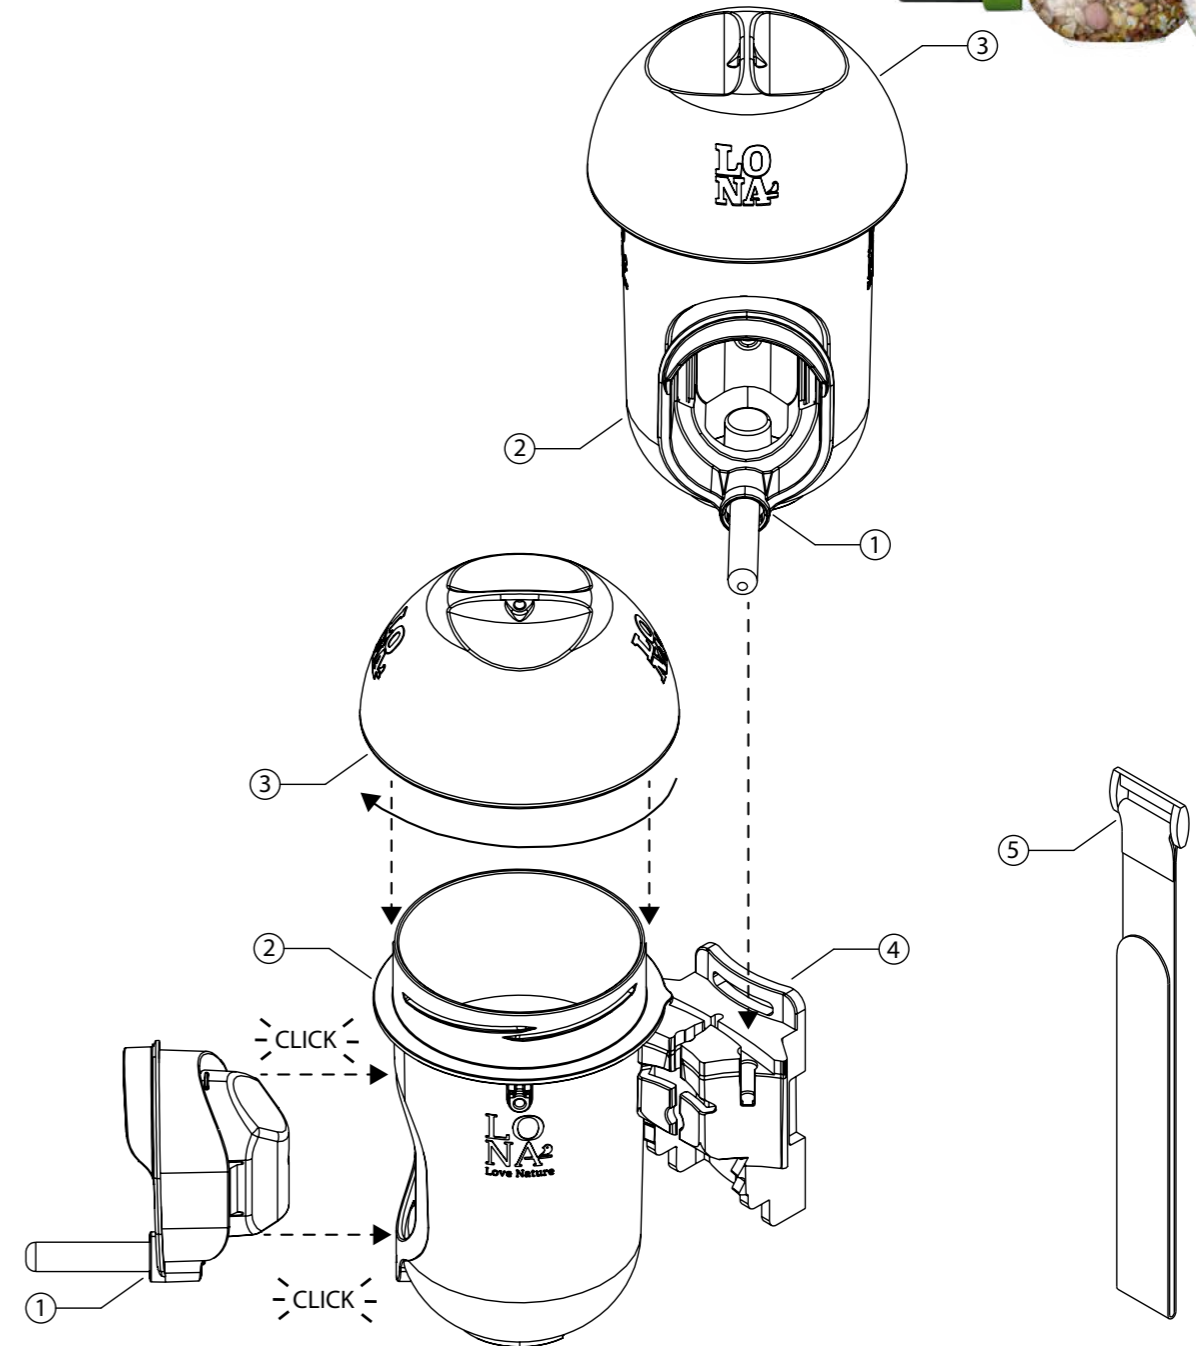

VOERSILO DUO

D1

**LO
NA**
Love Nature

Art.nr. 14272 GROEN

n°	Item	Hoev.
1	Silo zitstok	2
2	Silo	2
3	Silo deksel	2
4	Multifunctioneel ophangstelsysteem	1
5	Velcro	1