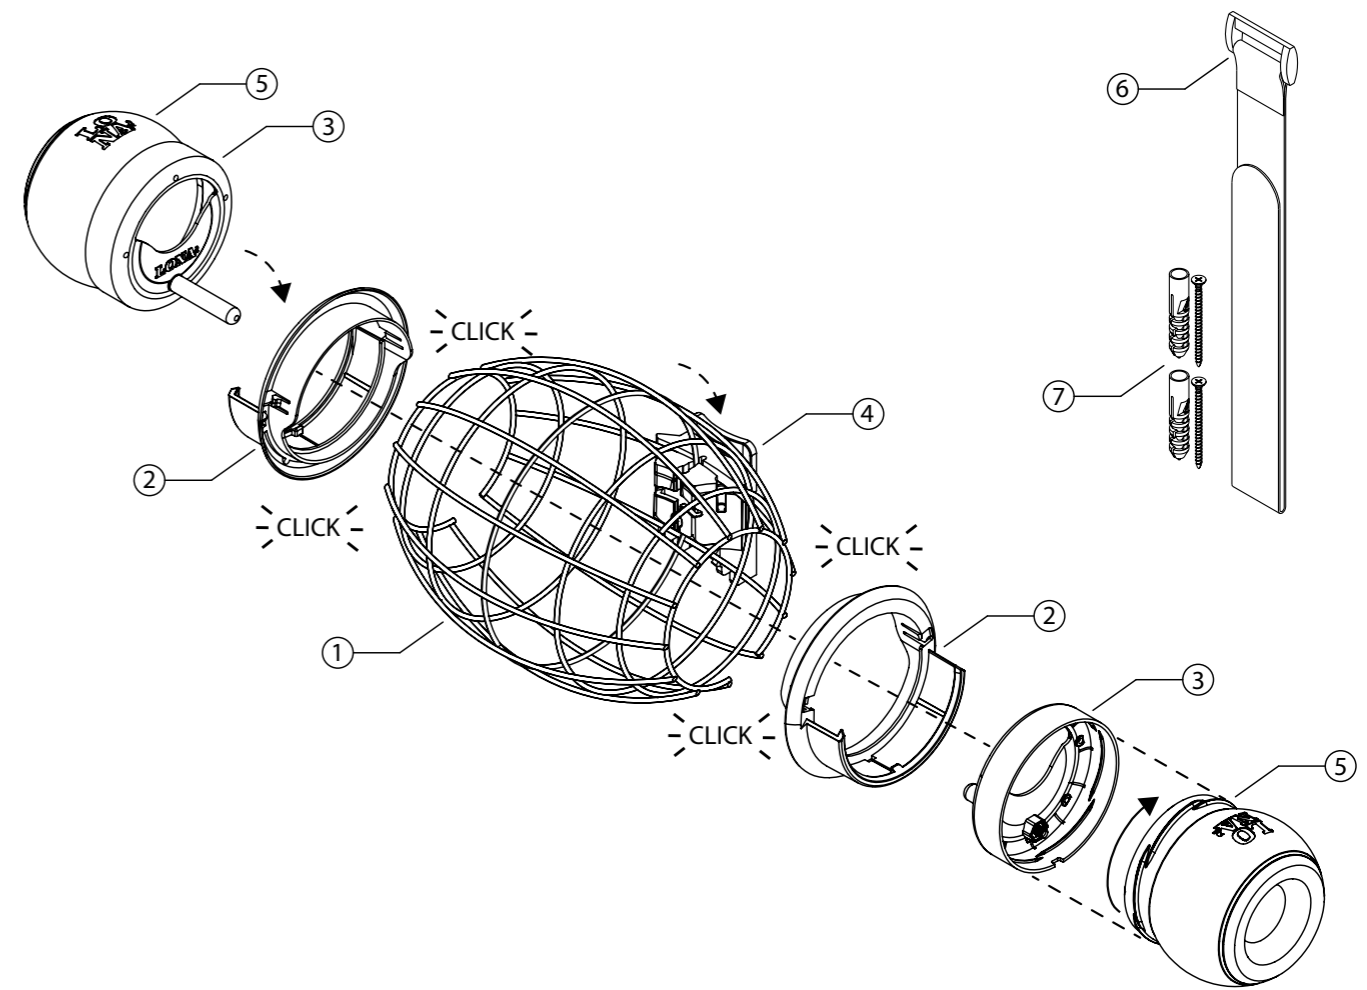

VOERKOOI OVAAL

V10

**LO
NA**
Love Nature

Art.nr. 13260 GROEN

n°	Item	Hoef.
1	Kooi	1
2	Voederunit houder	2
3	Voederunit deksel	2
4	Multifunctioneel ophangstelsysteem	1
5	Voerunit	2
6	Velcro	1
7	Vijzen & pluggen	2