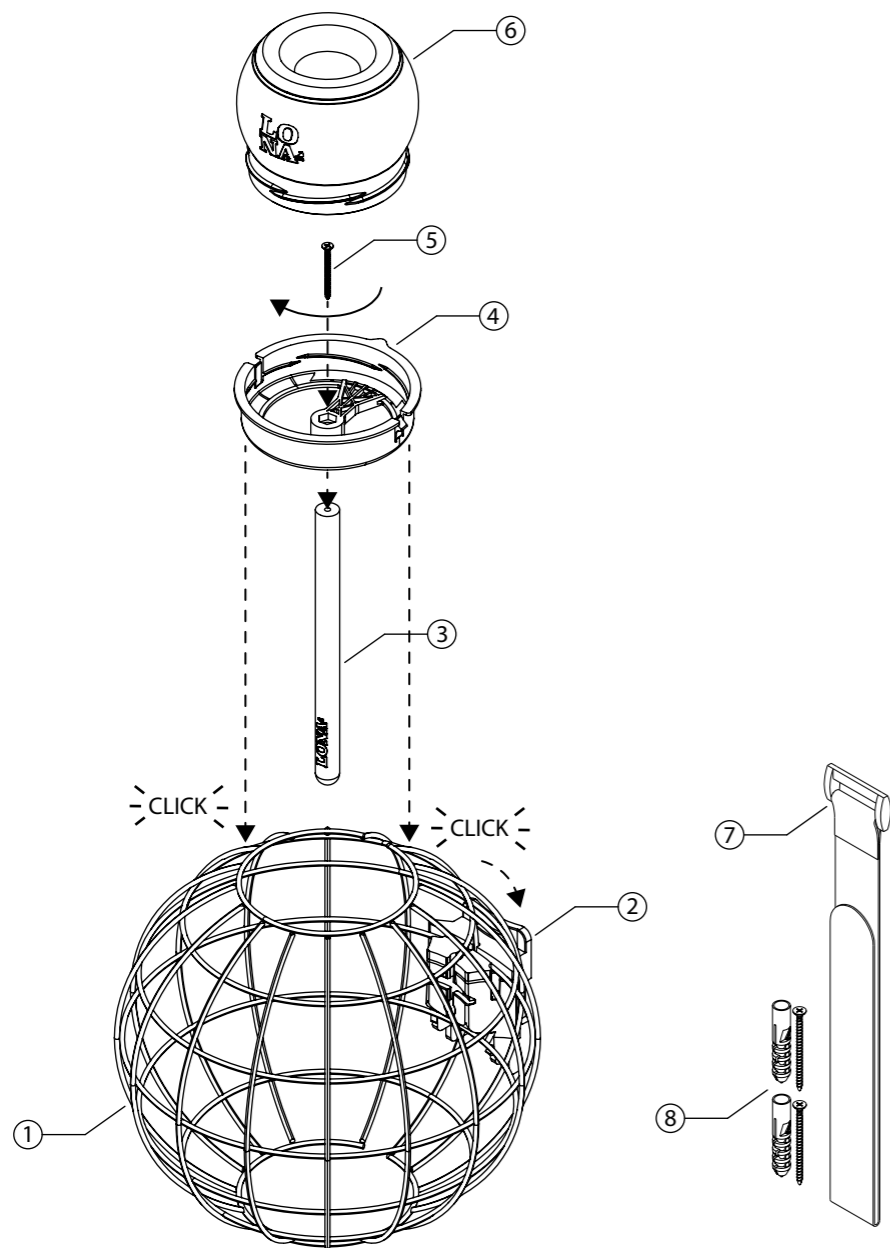

VOERKOOI ROND

V2

**LO
NA**
Love Nature

Art.nr. 13259 GROEN

n°	Item	Hoef.
1	Kooi	1
2	Multifunctioneel ophangstelsysteem	1
3	Lange houten zitstok	1
4	Voederunit deksel	1
5	Zitstok schroef	1
6	Voerunit	1
7	Velcro	1
8	Vijzen & pluggen	2