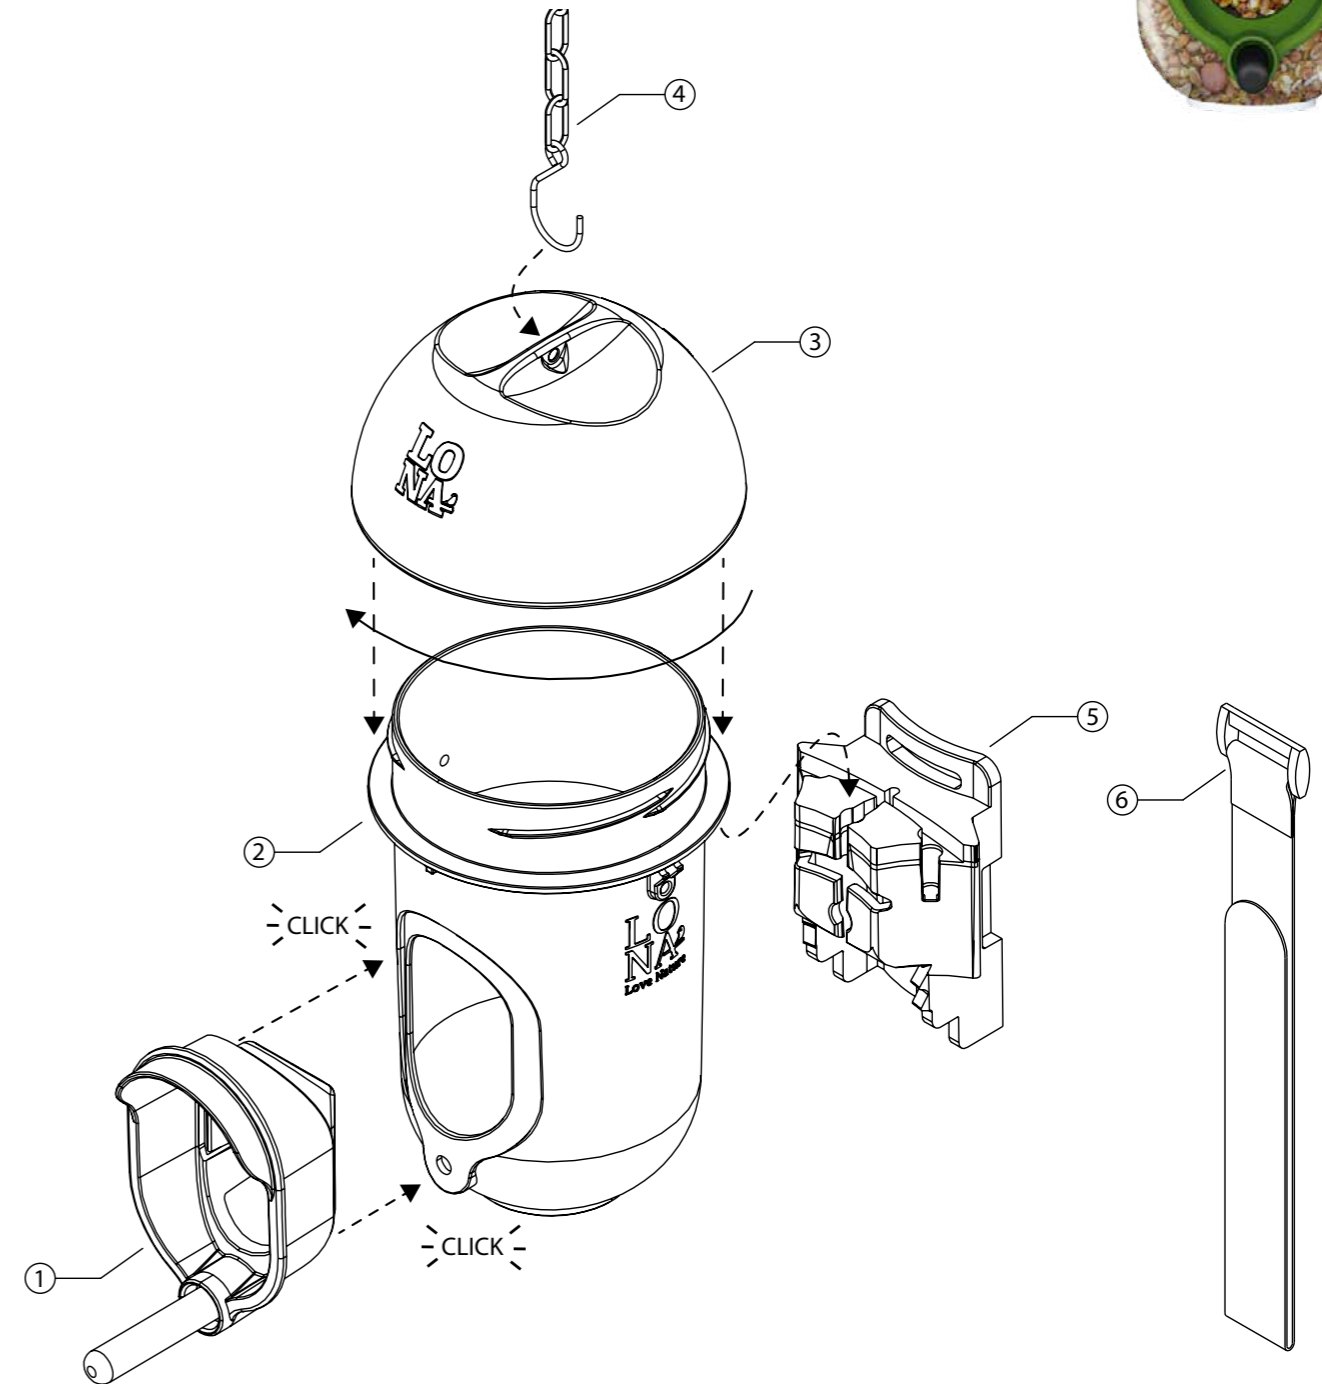

PINDAKAAS

Art.nr. 13243 GROEN

n°	Item	Hoef.
1	Silo zitstok	1
2	Silo	1
3	Silo deksel	1
4	Ketting	1
5	Multifunctioneel ophangstelsel	1
6	Velcro	1

OPHANG OPTIES

VELCRO

KOOI

SILO

HANG BEUGEL

45°

2X

VIJZEN & PLUGGEN

VOERSILO

S2

**LO
NA**
Love Nature

Art.nr. 14270 GROEN

n°	Item	Hoef.
1	Silo zitstok	2
2	Silo	1
3	Silo deksel	1
4	Ketting	1
5	Multifunctioneel ophangstelsel	1
6	Velcro	1