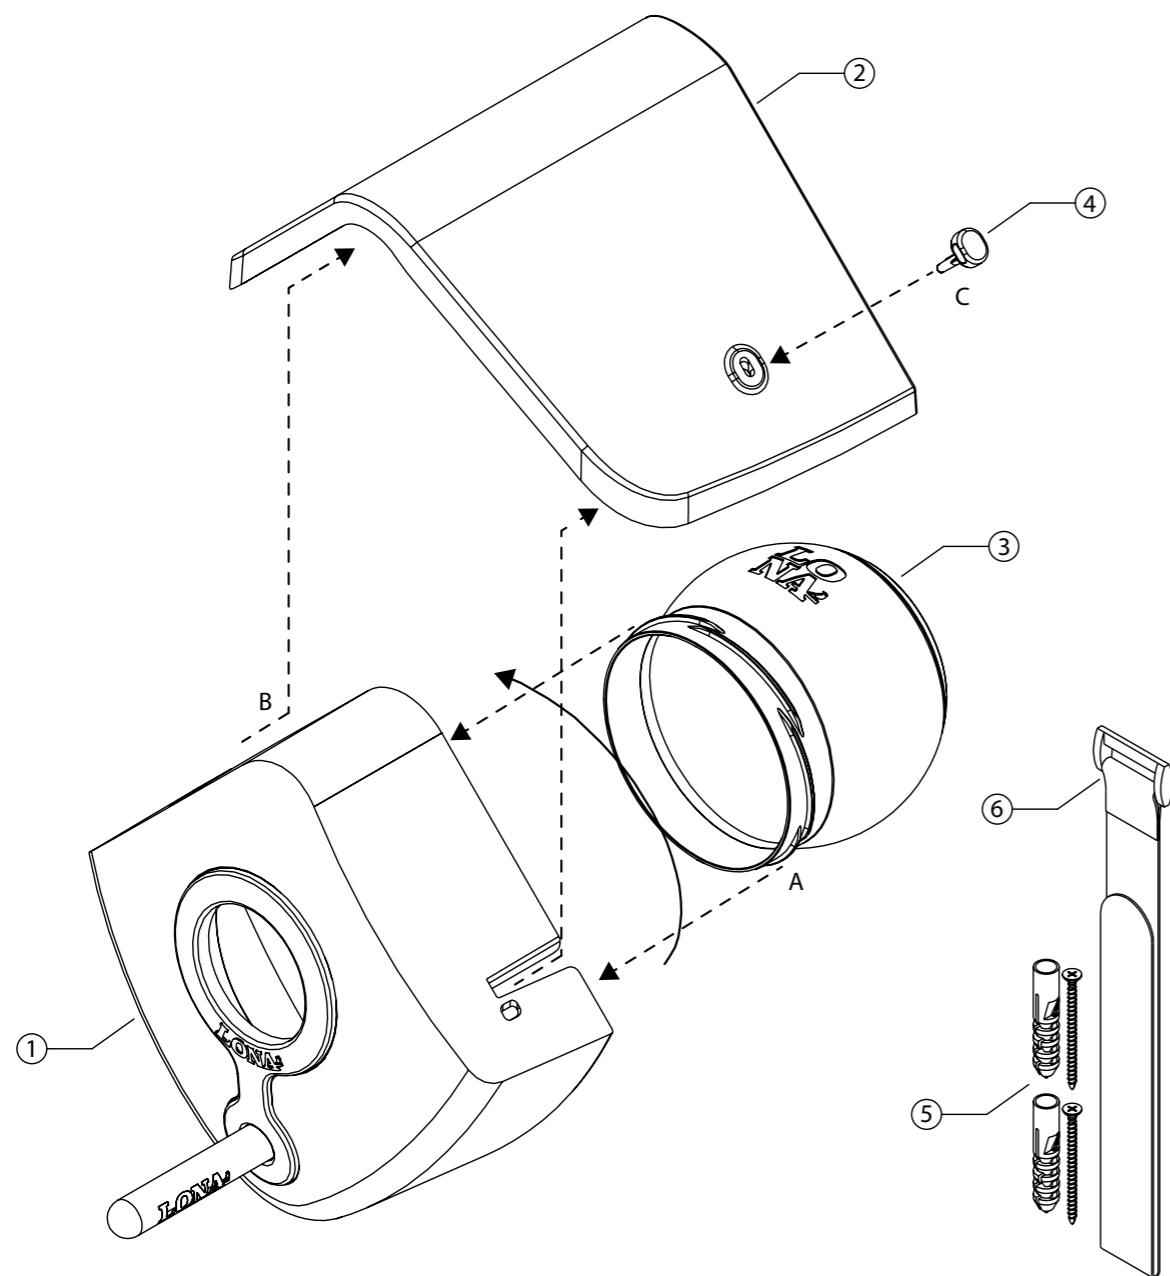

VOERHUIS

**LO
NA**
Love Nature

Art.nr. 13250 GROEN

n°	Item	Hoef.
1	Voerhuis voorkant	1
2	Silo deksel	1
3	Voerunit	1
4	Slotpin	1
5	Vijzen & pluggen	2
6	Velcro	1