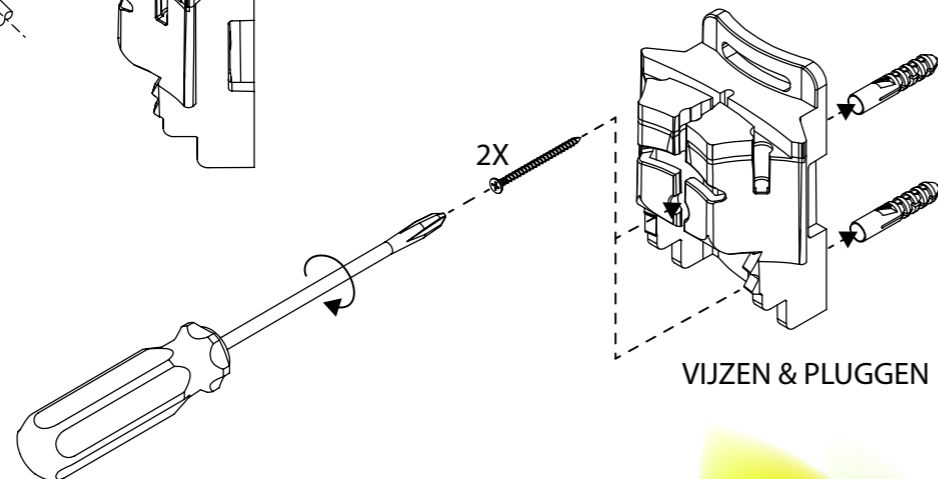

2X

VIJZEN & PLUGGEN