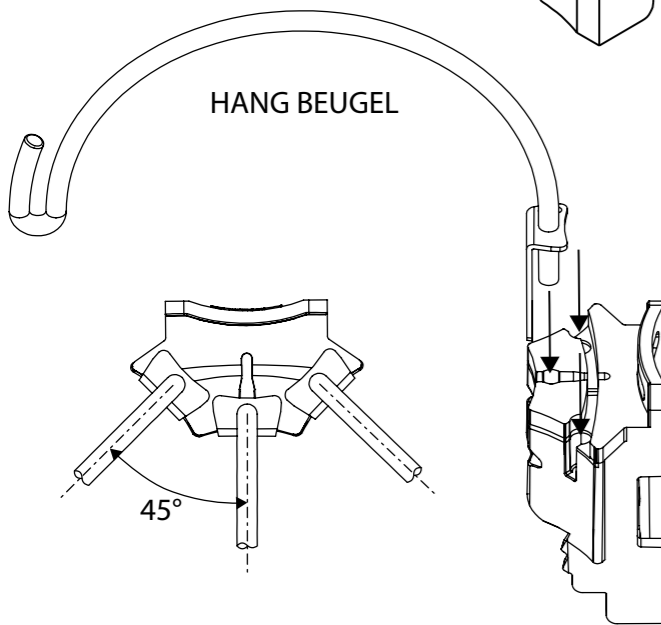

PINDAKAAS

Art.nr. 13243 GROEN

n°	Item	Hoef.
1	Silo zitstok	1
2	Silo	1
3	Silo deksel	1
4	Ketting	1
5	Multifunctioneel ophangstelsel	1
6	Velcro	1

OPHANG OPTIES

VELCRO

KOOI

SILO

HANG BEUGEL