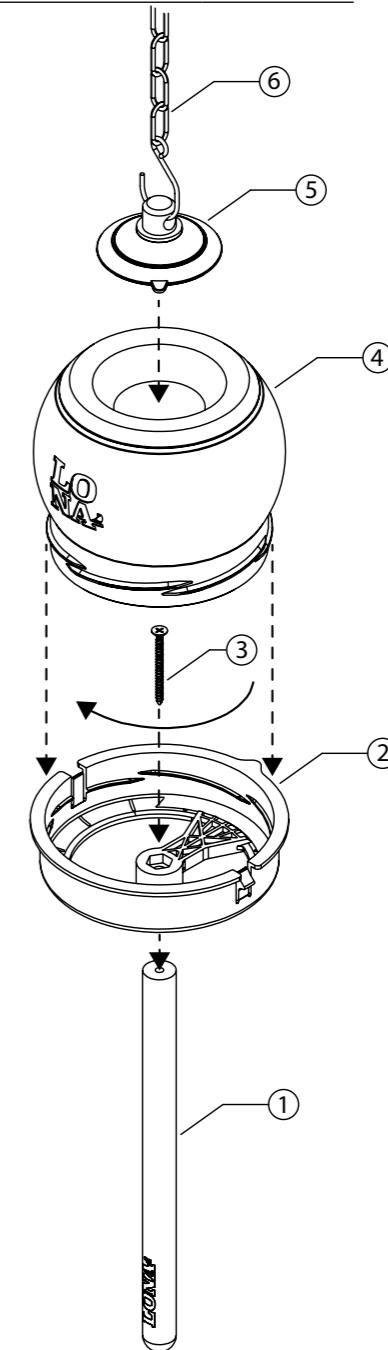

PINDAKAAS POTHOUDE

**LO
NA**
Love Nature

Art.nr. 13257 GROEN

n°	Item	Hoef.
1	Lange houten zitstok	1
2	Voederunit deksel	1
3	Zitstok schroef	1
4	Voerunit	1
5	Zuignap	1
6	Ketting	1