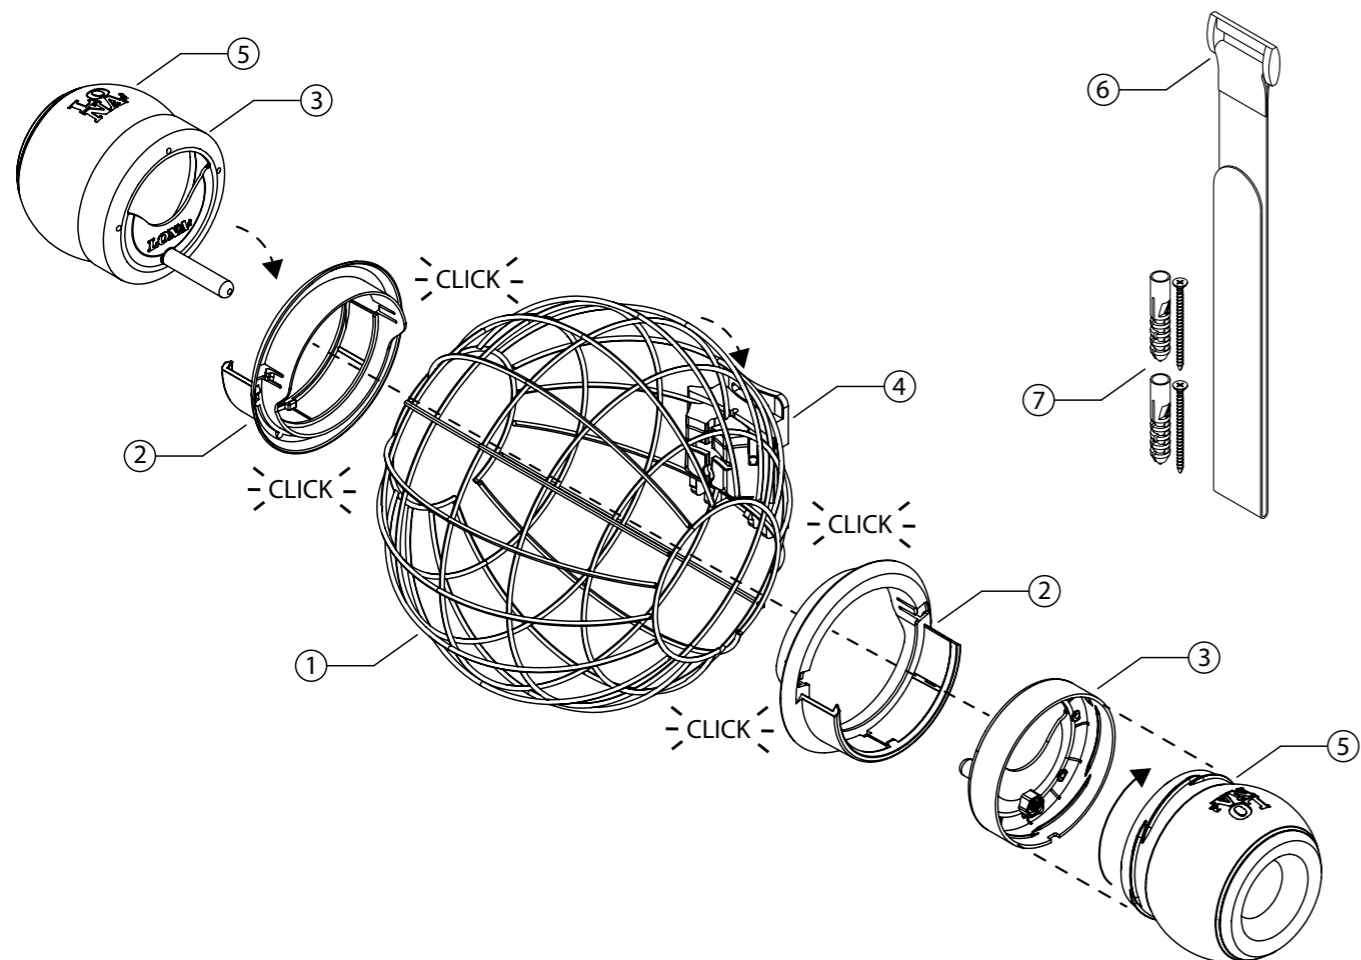

VOERKOOI ROND

V20

**LO
NA**
Love Nature

Art.nr.13261 GROEN

n°	Item	Hoev.
1	Kooi	1
2	Voederunit houder	2
3	Voederunit deksel	2
4	Multifunctioneel ophangstelsel	1
5	Voerunit	2
6	Velcro	1
7	Vijzen & pluggen	2