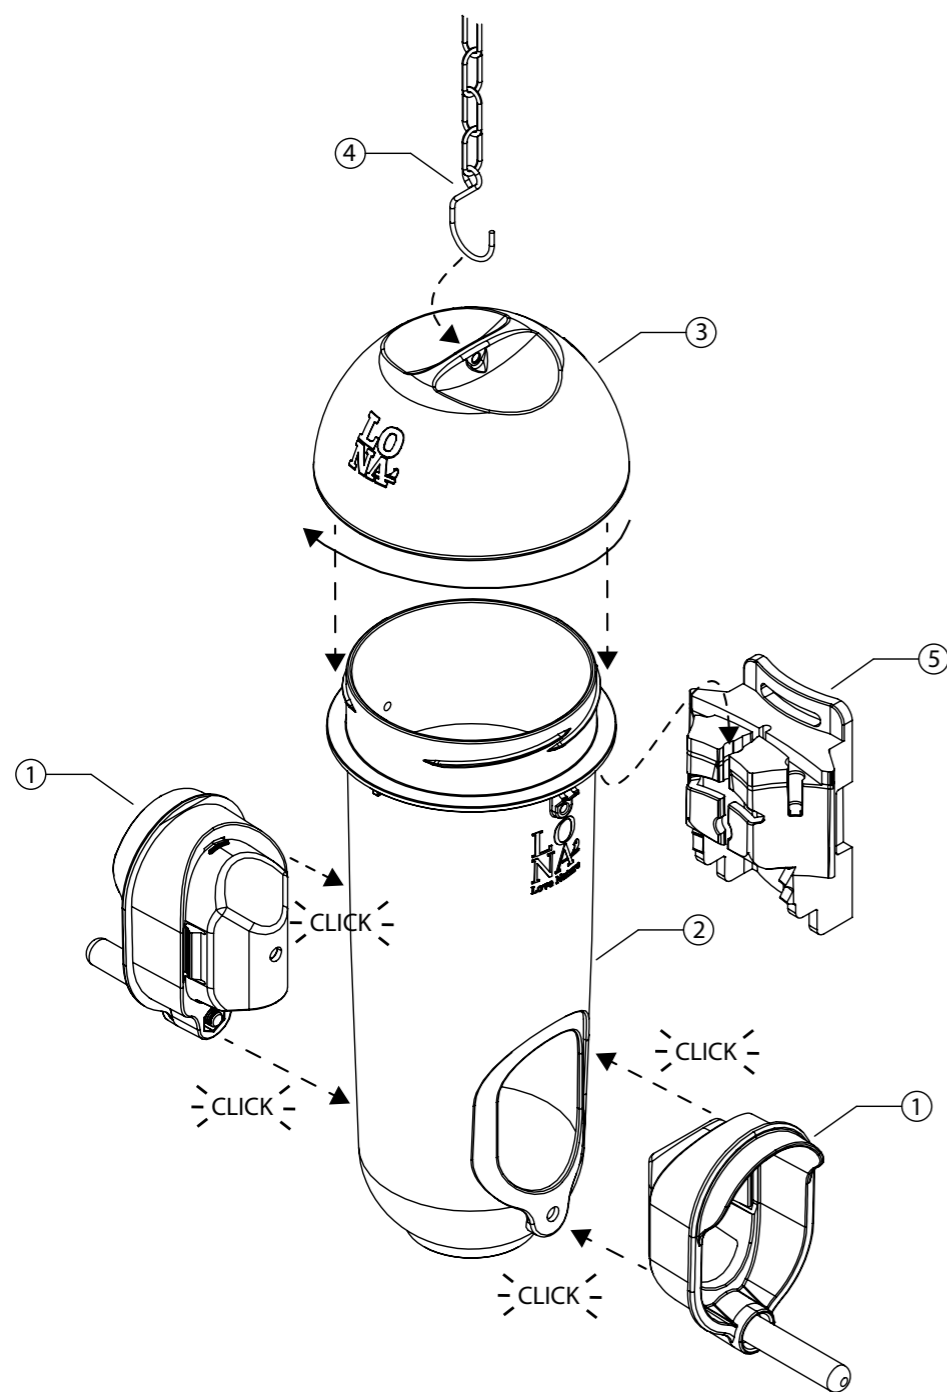

45°

2X

VIJZEN & PLUGGEN

VOERSILO

S2

**LO
NA**
Love Nature

Art.nr. 14270 GROEN

n°	Item	Hoef.
1	Silo zitstok	2
2	Silo	1
3	Silo deksel	1
4	Ketting	1
5	Multifunctioneel ophangstelsel	1
6	Velcro	1