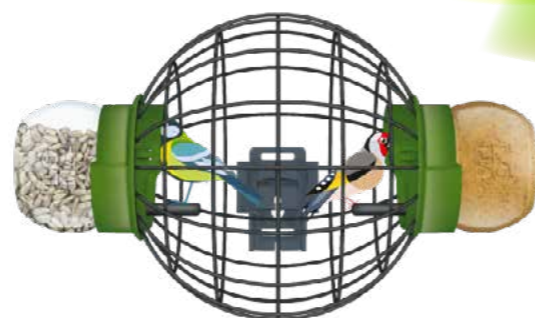

VOERKOOI ROND

V20

**LO
NA**
Love Nature

Art.nr.13261 GROEN

n°	Item	Hoev.
1	Kooi	1
2	Voederunit houder	2
3	Voederunit deksel	2
4	Multifunctioneel ophangstelsel	1
5	Voerunit	2
6	Velcro	1
7	Vijzen & pluggen	2