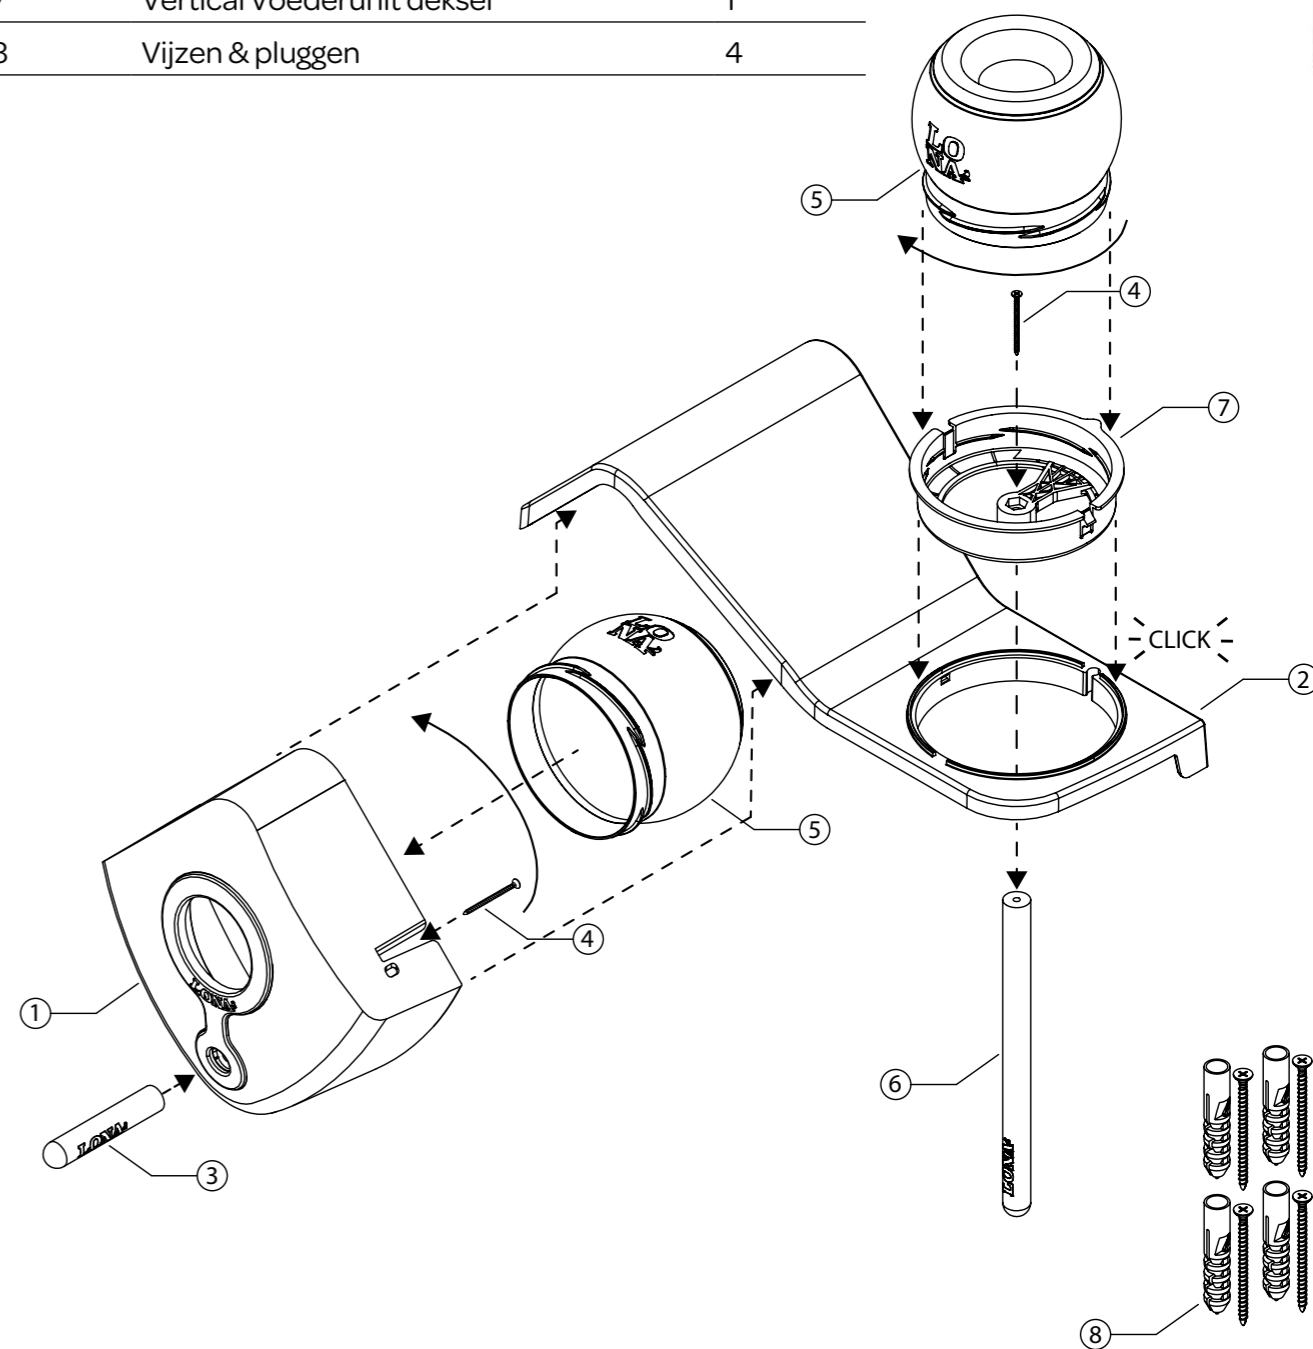

n°	Item	Hoef.
1	Voerhuis voorkant	1
2	Silo deksel	1
3	Voerunit	1
4	Slotpin	1
5	Vijzen & pluggen	2
6	Velcro	1

VOERSTATION

**LO
NA**
Love Nature

Art.nr. 13251 GROEN

n°	Item	Hoef.
1	Voerhuis voorkant	1
2	Silo deksel	1
3	Korte houten zitstok	1
4	Zitstok schroef	2
5	Voerunit	2
6	Lange houten zitstok	1
7	Vertical Voederunit deksel	1
8	Vijzen & pluggen	4