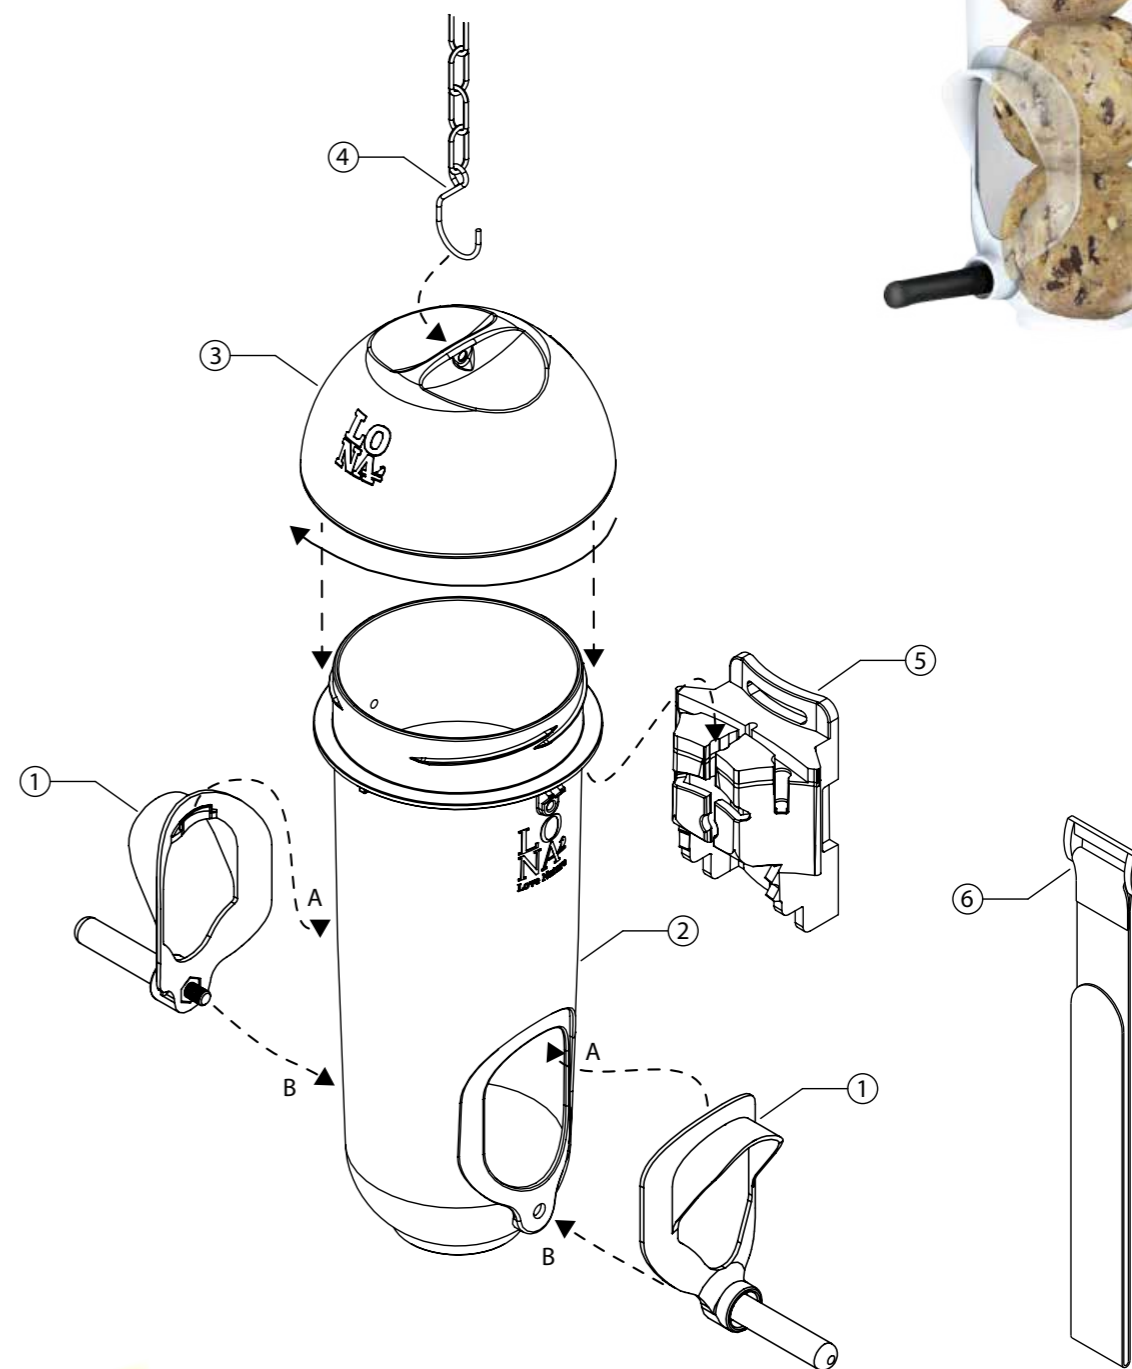

MEZENBOLLENHOUDERS

M4

**LO
NA**
Love Nature

Art.nr. 14275 GROEN

n°	Item	Hoev.
1	Silo zitstok	2
2	Silo	1
3	Silo deksel	1
4	Ketting	1
5	Multifunctioneel ophangstelsysteem	1
6	Velcro	1