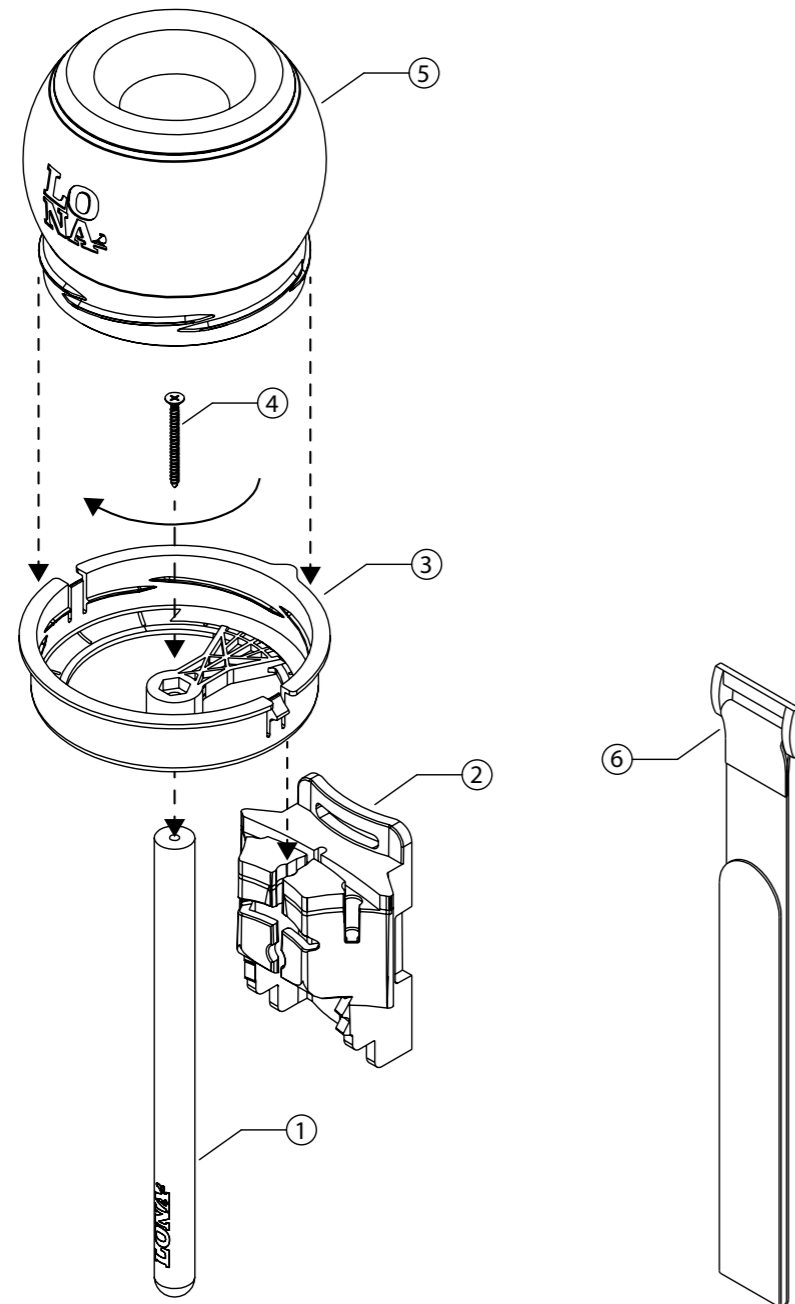

PINDAKAAS POTHOUDE

**LO
NA**
Love Nature

Art.nr. 14277 GROEN

n°	Item	Hoef.
1	Lange houten zitstok	1
2	Multifunctioneel ophangstels	1
3	Voederunit deksel	1
4	Zitstok schroef	1
5	Voerunit	1
6	Velcro	1