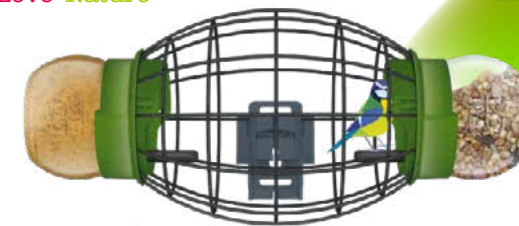

VOERKOOI ROND

V2

**LO
NA**
Love Nature

Art.nr. 13259 GROEN

n°	Item	Hoef.
1	Kooi	1
2	Multifunctioneel ophangstelsysteem	1
3	Lange houten zitstok	1
4	Voederunit deksel	1
5	Zitstok schroef	1
6	Voerunit	1
7	Velcro	1
8	Vijzen & pluggen	2

VOERKOOI OVAAL

V10

**LO
NA**
Love Nature

Art.nr. 13260 GROEN

n°	Item	Hoef.
1	Kooi	1
2	Voederunit houder	2
3	Voederunit deksel	2
4	Multifunctioneel ophangstelsysteem	1
5	Voerunit	2
6	Velcro	1
7	Vijzen & pluggen	2