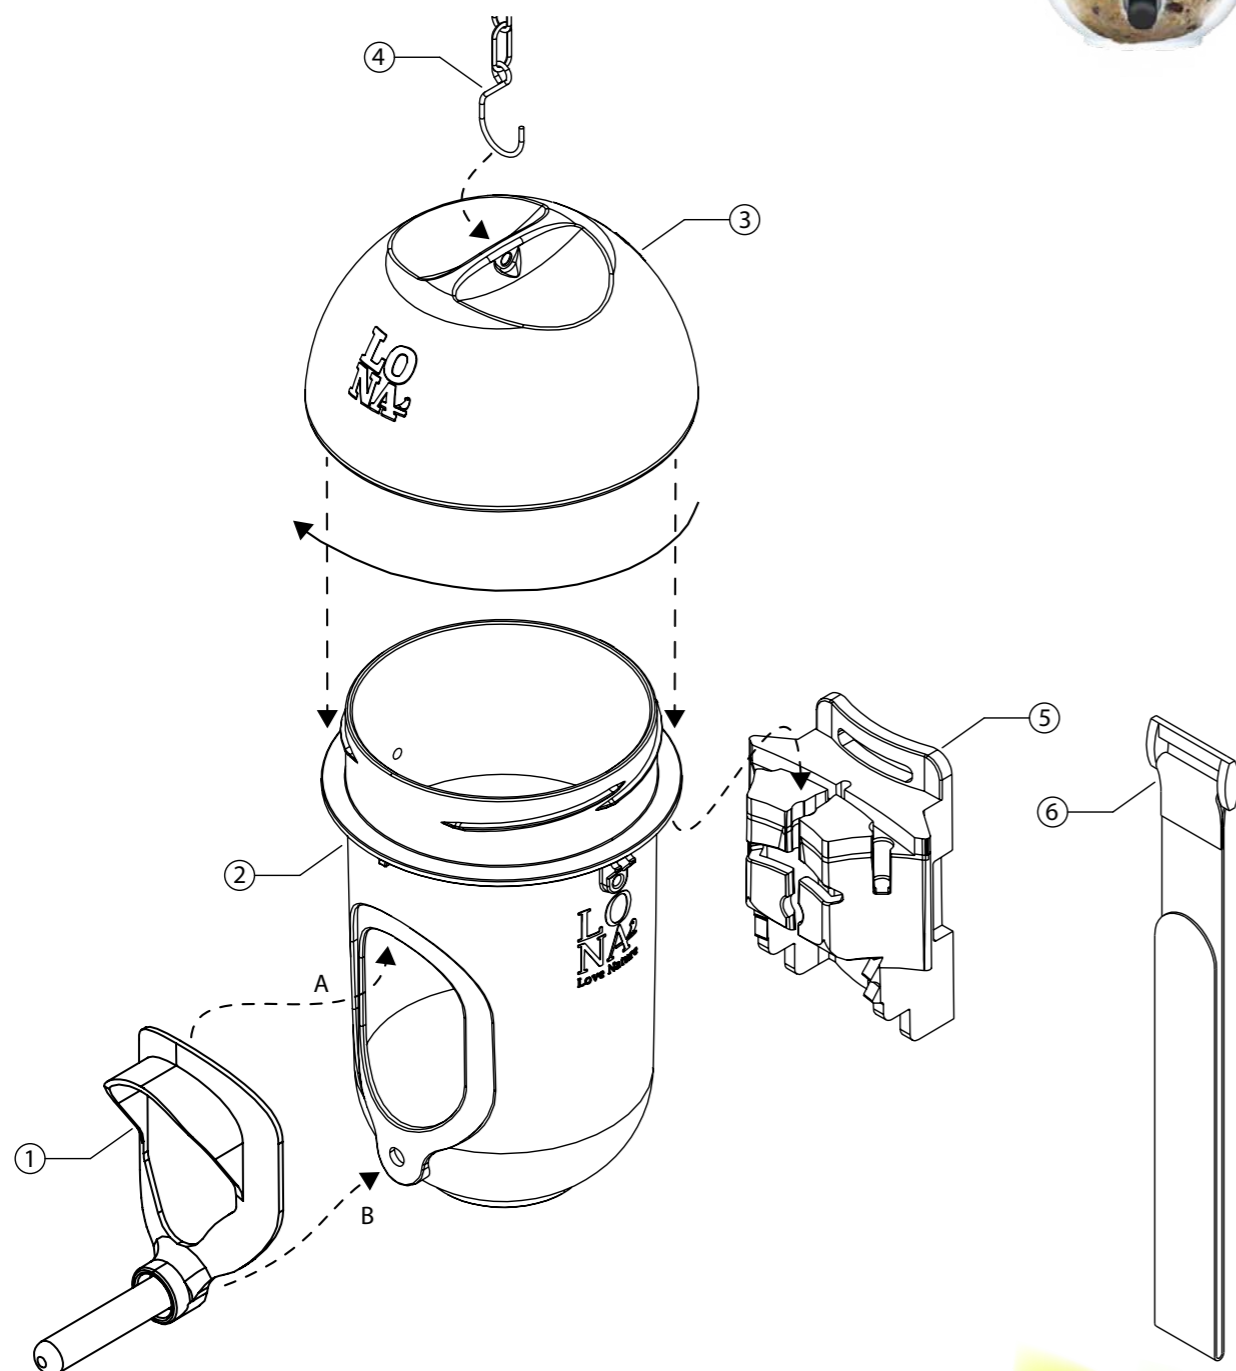

MEZENBOLLENHOUDERS

M2

**LO
NA**
Love Nature

Art.nr. 13252 GROEN

n°	Item	Hoev.
1	Silo zitstok	1
2	Silo	1
3	Silo deksel	1
4	Ketting	1
5	Multifunctioneel ophangstelsysteem	1
6	Velcro	1